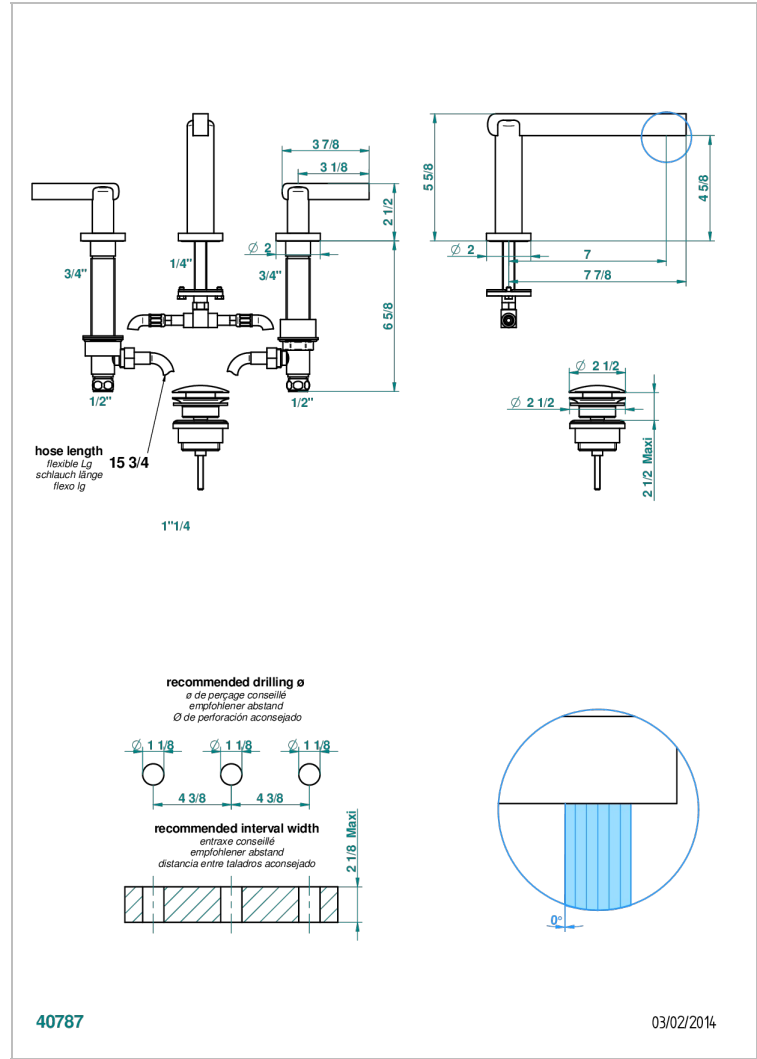

LE 11 CON MANETAS

U2B-151M

Batería americana de lavabo 1/2"- llaves con cuerpo largo con vaciador

THG[®]
PARIS

CARACTERÍSTICAS

- ACS : 18ACCLY393
- NF : NF EN 200 - IA - Chrome
- SVGW-SSIGE : 1901-6813

ESTÁNDAR