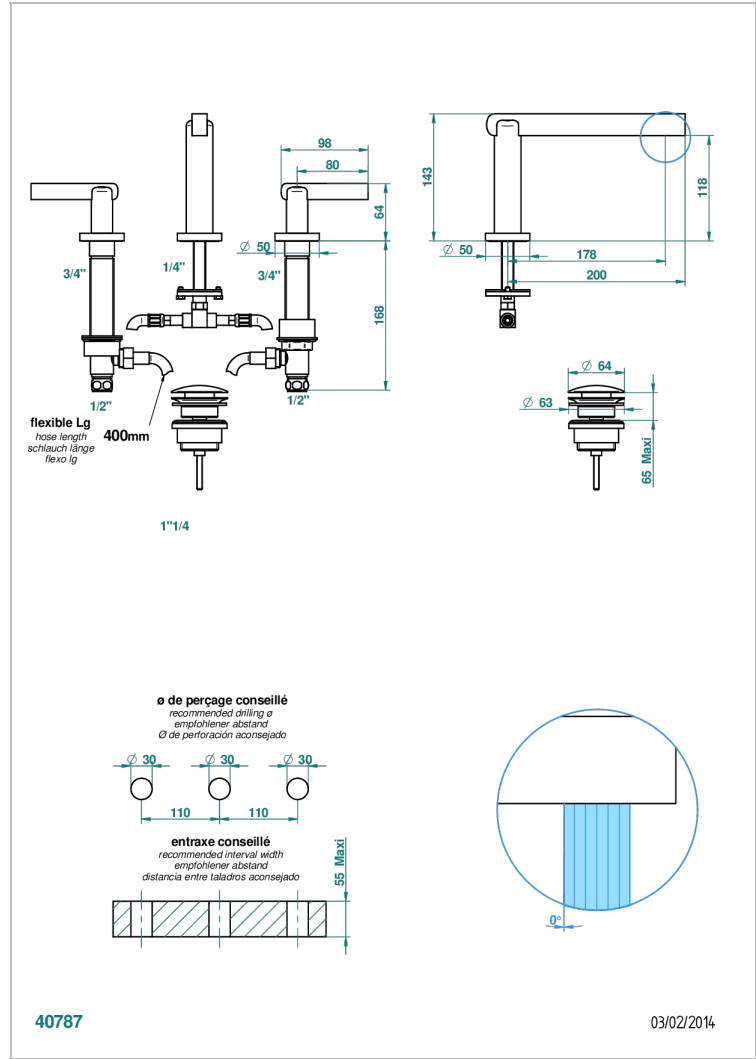

LE 11 WITH LEVER

U2B-151M

3孔台盆龙头，带下水器，大理石紧固件

THG[®]
PARIS

特色

- ACS : 18ACCLY393
- NF : NF EN 200 - IA - Chrome
- SVGW-SSIGE : 1901-6813

标准

可选饰面