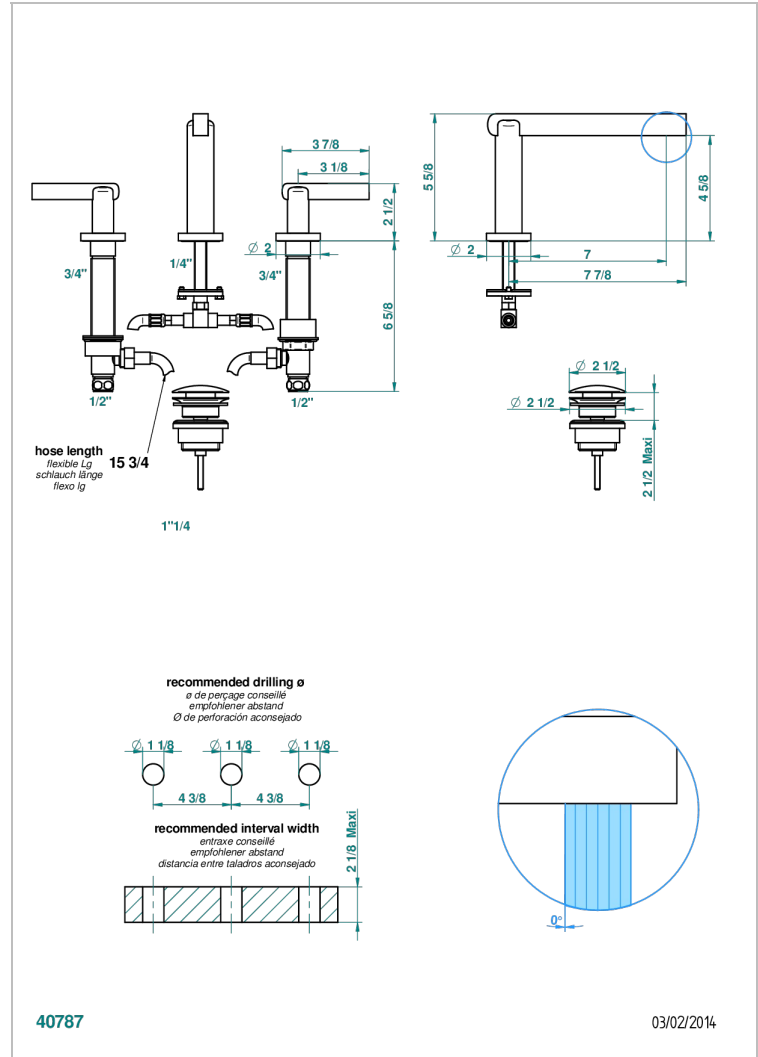

LE 11 WITH LEVER

U2B-151M

3孔台盆龙头, 带下水器, 大理石紧固件

THG[®]
PARIS

特色

- ACS : 18ACCLY393
- NF : NF EN 200 - IA - Chrome
- SVGW-SSIGE : 1901-6813

标准

可选饰面