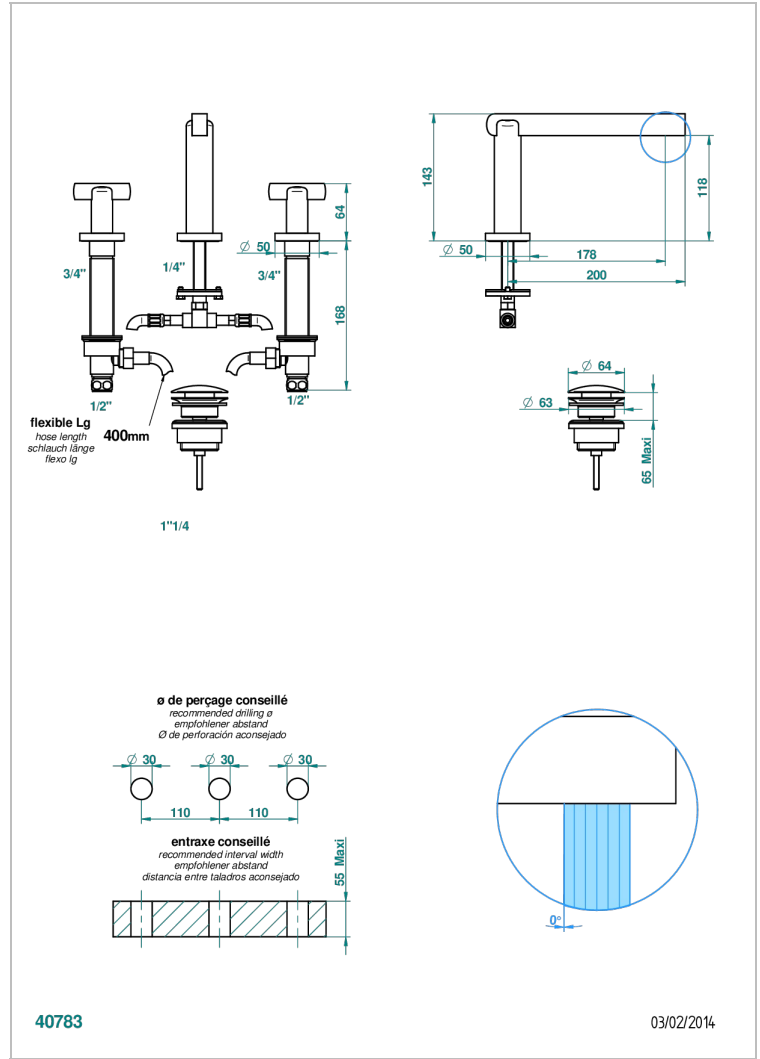

# LE 11

U2A-151M

Mélangeur de lavabo 3 trous avec vidage, pour serrage marbre

THG<sup>®</sup>  
PARIS

## CARACTÉRISTIQUES

- Laiton sans plomb
- Têtes à disques céramique 1/2" 1/4 tour
- Aérateur-mousseur
- Fourni avec vidage clic clac 1 1/4"
- Adapté pour les plans vasques grande épaisseur
- ACS : 18ACCLY393
- NF : NF EN 200 - IA - Chrome
- SVGW-SSIGE : 1901-6813