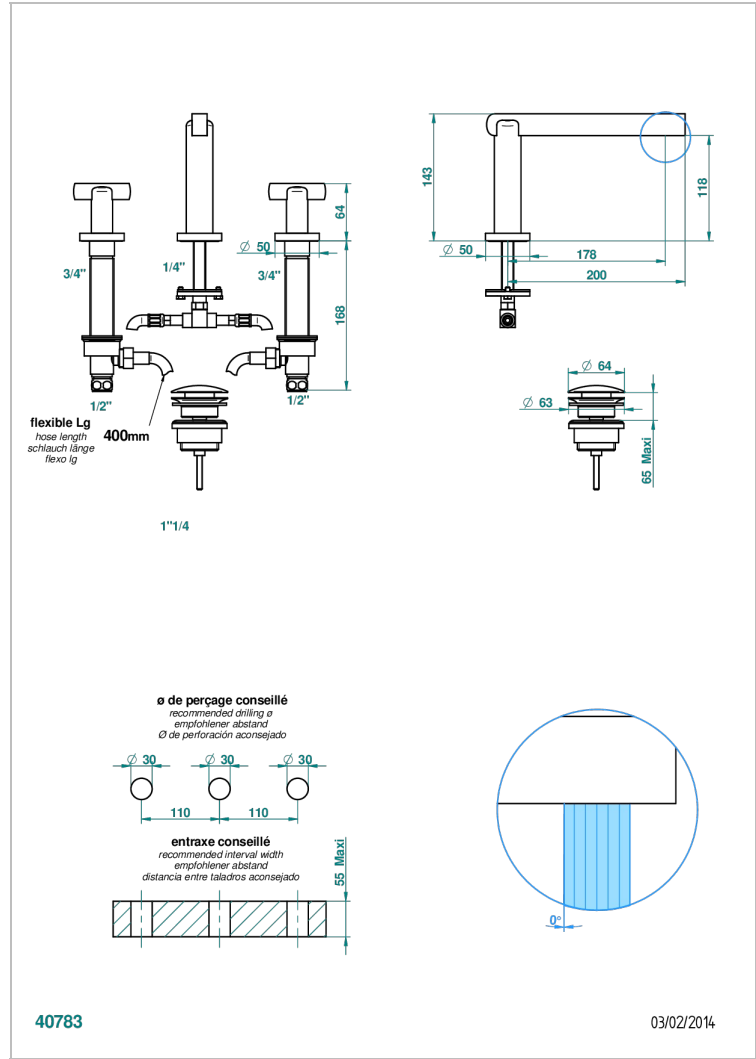

# LE 11

U2A-151M

3孔台盆龙头, 带下水器, 大理石紧固件