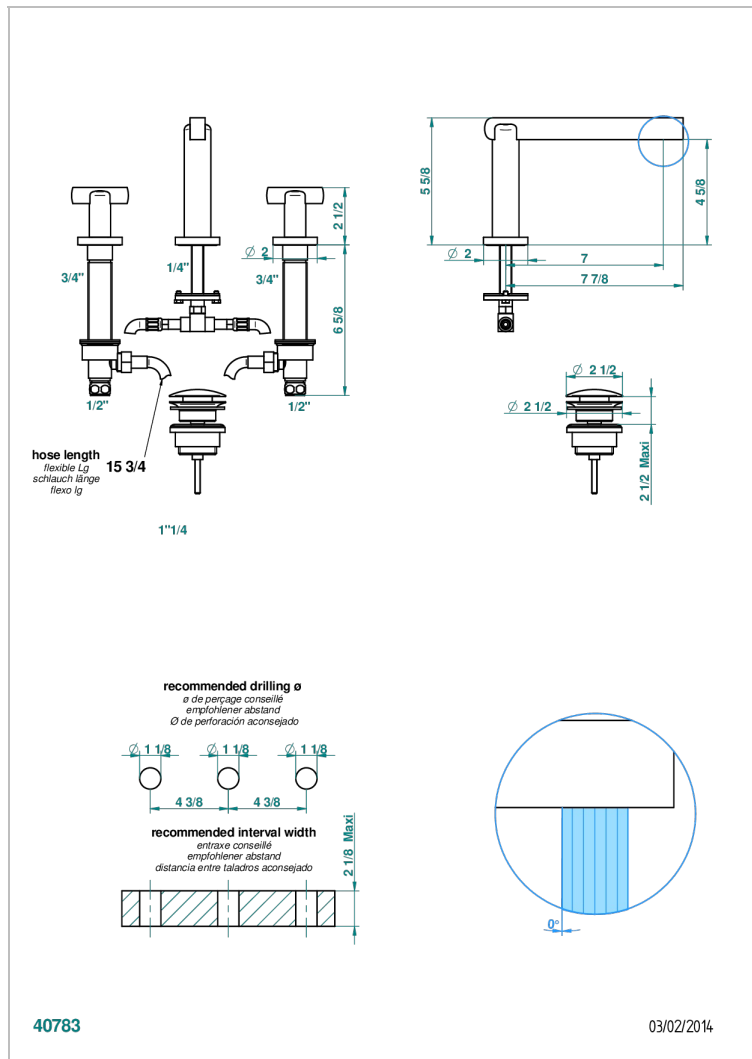

# LE 11

U2A-151M

Batería americana de lavabo 1/2"- llaves con cuerpo largo con vaciador

## CARACTERÍSTICAS

- ACS : 18ACCLY393
- NF : NF EN 200 - IA - Chrome
- SVGW-SSIGE : 1901-6813