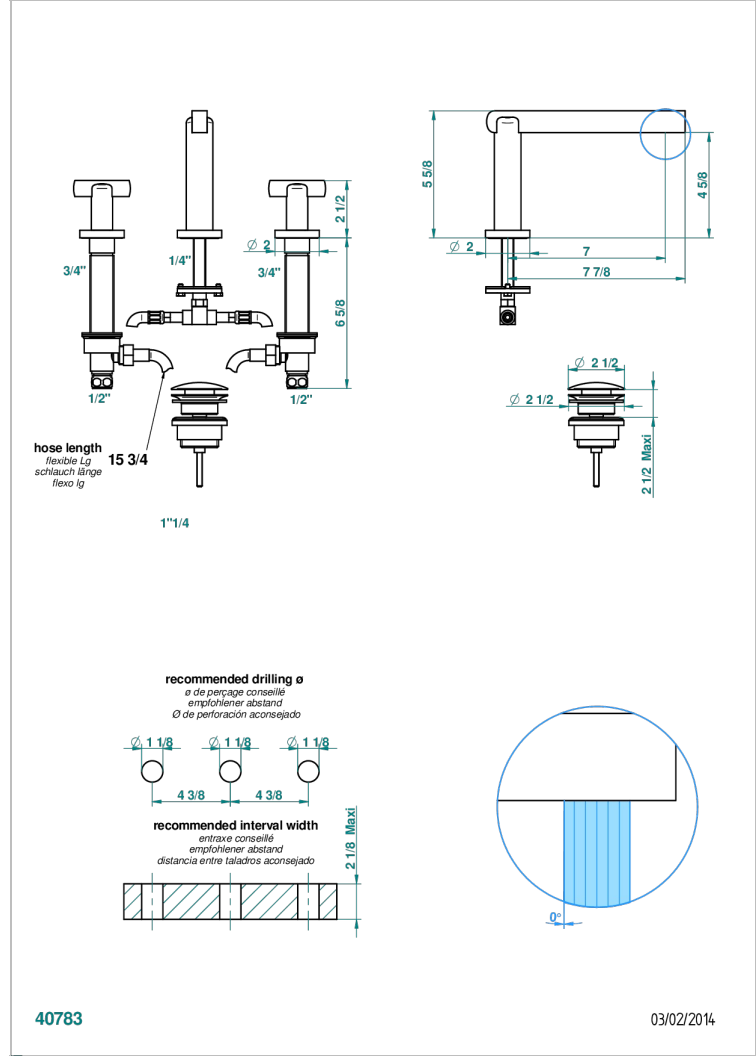

LE 11

U2A-151M

3孔台盆龙头, 带下水器, 大理石紧固件

特色

- ACS : 18ACCLY393
- NF : NF EN 200 - IA - Chrome
- SVGW-SSIGE : 1901-6813

标准

可选饰面

Black ceram - D30
Blush PVD - H62
Graphite PVD - H64
Matt Umber PVD - H67
Matt blush PVD - H60
Matt graphite PVD - H65