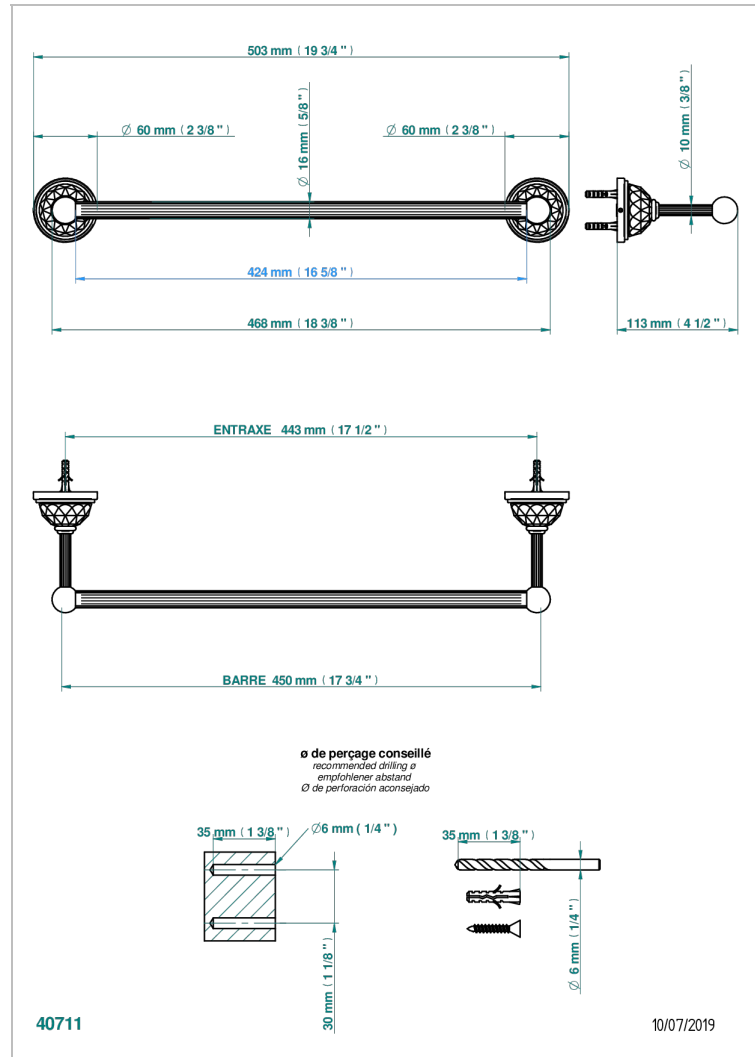

MANDARINE CRISTALLIA DIAMANT

U1K-514/45

Porte-serviette 1 barre fixe long. 450 mm

THG[®]
PARIS

CARACTÉRISTIQUES

- Mandarine Cristallia Diamant
- Porte-serviette 1 barre fixe long. 450 mm

FINITIONS DISPONIBLES

Bronze clair - D01
Chromé - A02
Chromé / doré - G02
Chromé mat - C02
Doré brillant - F01
Doré mat - F07

Nickel brillant - B01
Nickel mat - C01
Noir mat céramique - D30
Or pâle - F30
Or pâle mat - F31
Pvd blush - H62