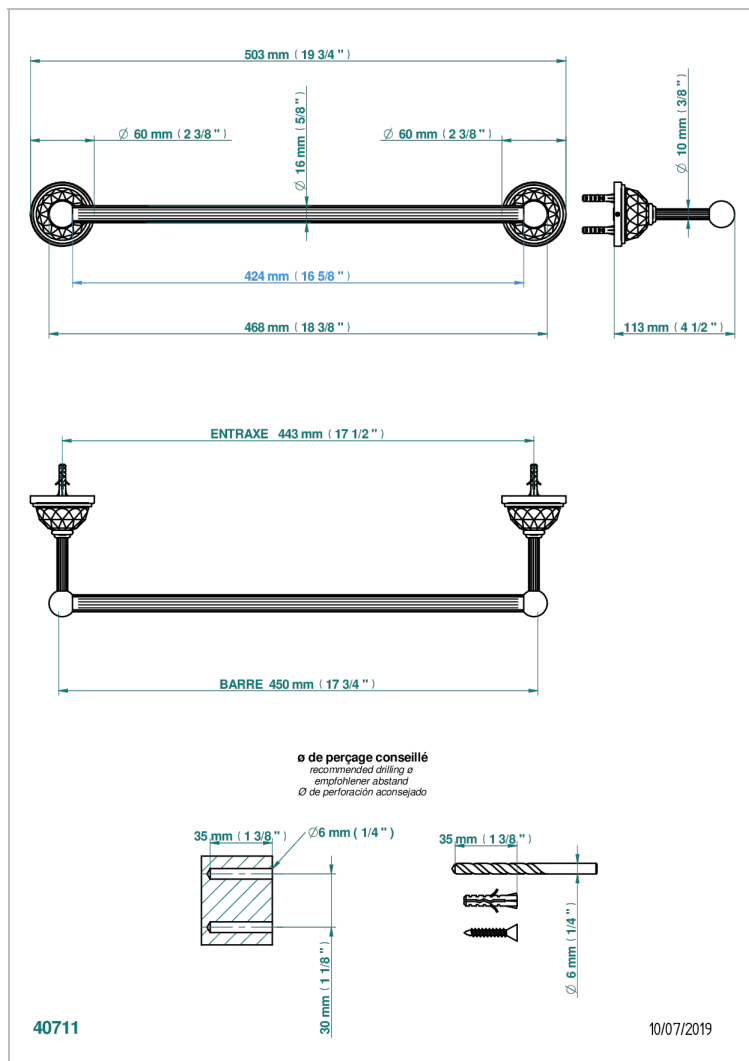

MANDARINE CRISTALLIA DIAMANT

U1K-514/45

Porte-serviette 1 barre fixe long. 450 mm

CARACTÉRISTIQUES

- Mandarine Cristallia Diamant
- Porte-serviette 1 barre fixe long. 450 mm

FINITIONS DISPONIBLES

Bronze clair - D01
Chromé - A02
Chromé / doré - G02
Chromé mat - C02
Doré brillant - F01
Doré mat - F07

Nickel brillant - B01
Nickel mat - C01
Noir mat céramique - D30
Or pâle - F30
Or pâle mat - F31
Pvd blush - H62

Pvd blush mat - H60
Pvd couleur bronze brown - F33
Pvd couleur bronze brown - mat - F34
Pvd couleur doré - H52
Pvd couleur doré mat - H53
Pvd couleur laiton - H49

Pvd couleur laiton mat - H50
Pvd couleur nickel - H55
Pvd couleur nickel mat - H56
Pvd graphite - H64
Pvd graphite mat - H65
Pvd umber - H66

Pvd umber mat - H67
Vieux cuivre rouge mat - H07
Vieux nickel - H28