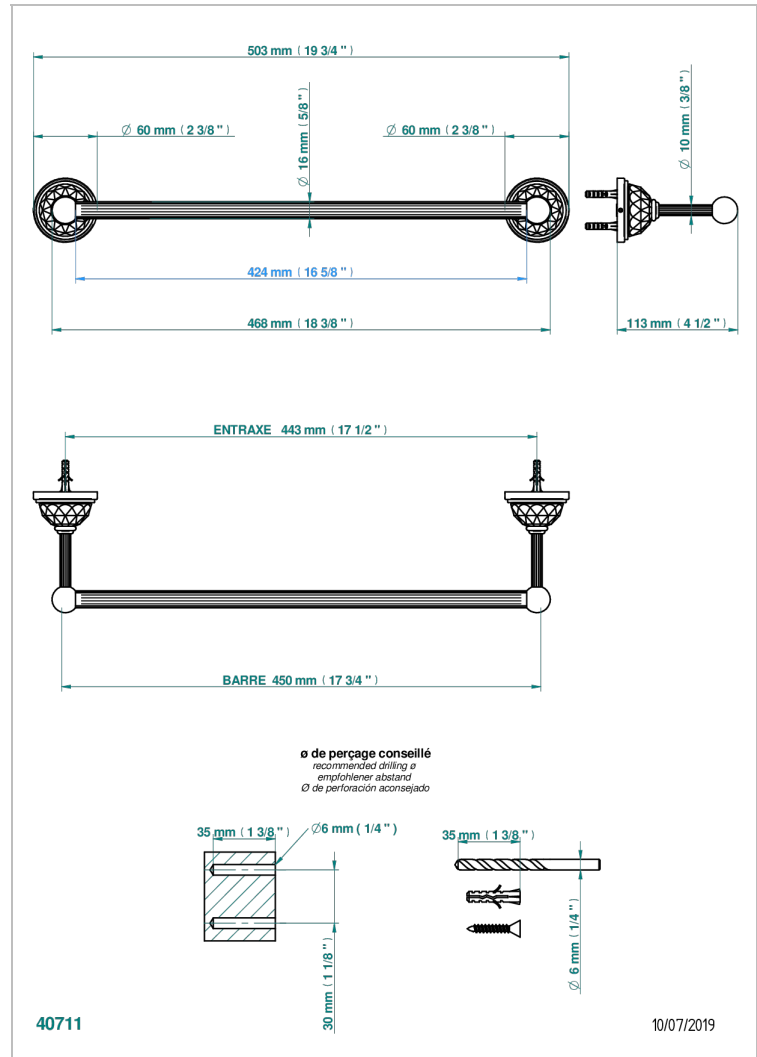

MANDARINE CRISTALLIA DIAMANT

U1K-514/45

Handtuchstange Länge 450 mm

THG[®]
PARIS

EIGENSCHAFTEN

- Mandarine Cristallia Diamant
- Handtuchstange Länge 450 mm

VERFÜGBARE OBERFLÄCHEN

Altnickel - H28
Blassgold - F30
Blassgold matt unlackiert - F31
Bronze hell - D01
Chrom - A02
Chrom / gold - G02