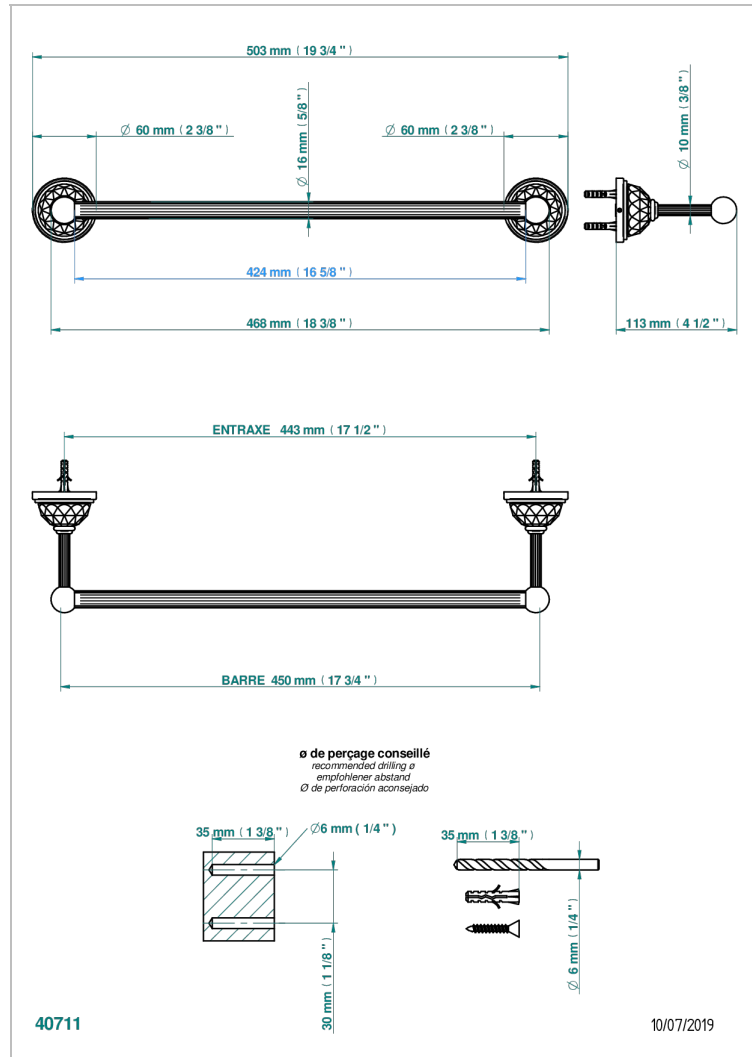

MANDARINE CRISTALLIA DIAMANT

U1K-514/45

Полотенцедержатель одинарный - фиксированная рейка 45 см

THG[®]
PARIS

ХАРАКТЕРИСТИКИ

- Mandarine cristallia diamant
- Полотенцедержатель одинарный - фиксированная рейка 45 см