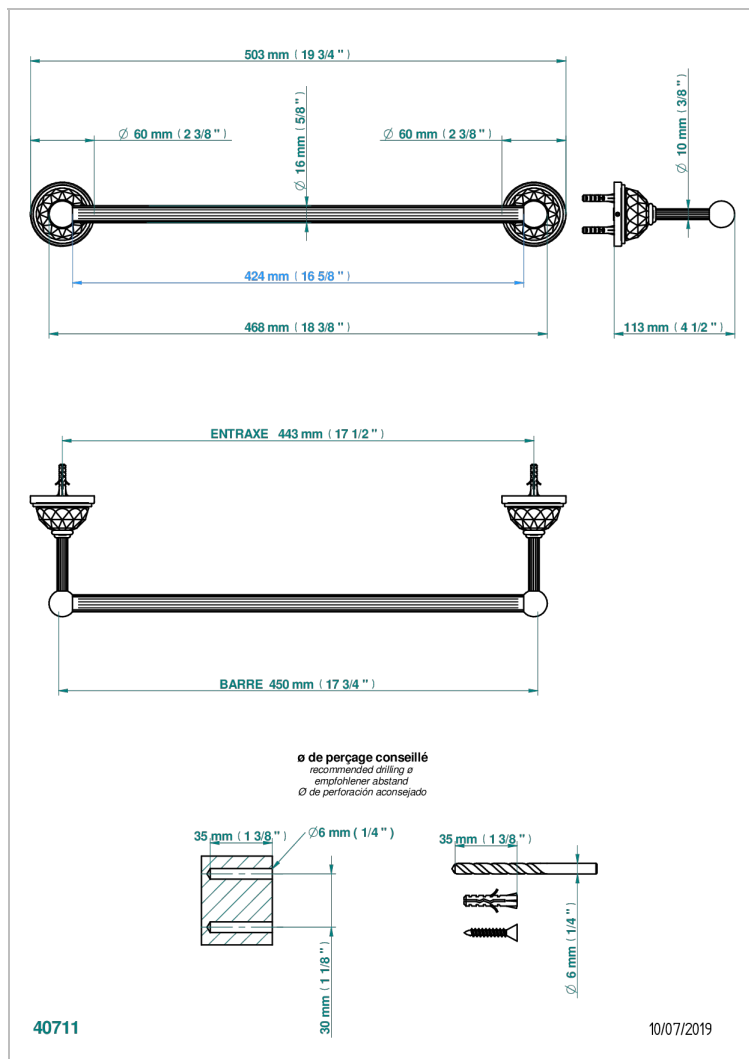

MANDARINE CRISTALLIA DIAMANT

U1K-514/45

单杆固定毛巾架 长450毫米

THG[®]
PARIS

特色

- Mandarine Cristallia Diamant
- 单杆固定毛巾架 长450毫米

可选饰面

Black ceram - D30
Blush PVD - H62
Graphite PVD - H64
Matt Umber PVD - H67
Matt blush PVD - H60
Matt graphite PVD - H65

抛光镍 - B01
浅金 - F30
漆面铜 - D01