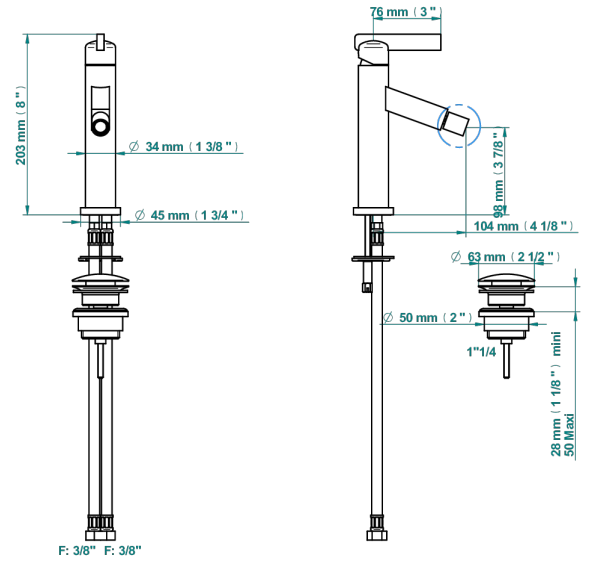

LE 11 A MANETTES

U2B-6504

Mitigeur de bidet monotrou avec vidage

THG®
PARIS

F: 3/8" F: 3/8"

Ø 35 mm (1 3/8 ")