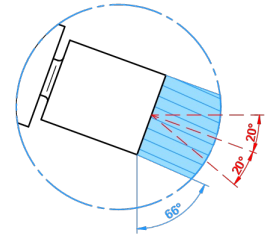

40694

10/05/2021

CARACTÉRISTIQUES

- ACS : 19ACCLY246

CERTIFICATIONS

SPECIFICATIONS TECHNIQUES

- Recommandé : 3 bars (max. 5 bars) - Advised : 43,5 psi (max. 72 psi)
- 8,3 l/min à 3 bars (2.2 gpm at 43.5 psi)

FINITIONS DISPONIBLES

Bronze clair - D01
Chromé - A02
Chromé / doré - G02
Chromé mat - CO2
Doré brillant - F01
Doré mat - F07

Nickel brillant - B01
Nickel mat - C01
Noir mat céramique - D30
Or pâle - F30
Or pâle mat - F31
Pvd blush - H62

Pvd blush mat - H60
Pvd couleur bronze brown - F33
Pvd couleur bronze brown - mat - F34
Pvd couleur doré - H52
Pvd couleur doré mat - H53
Pvd couleur laiton - H49

Pvd couleur laiton mat - H50
Pvd couleur nickel - H55
Pvd couleur nickel mat - H56
Pvd graphite - H64
Pvd graphite mat - H65
Pvd umber - H66

Pvd umber mat - H67
Vieux cuivre rouge mat - H07
Vieux nickel - H28