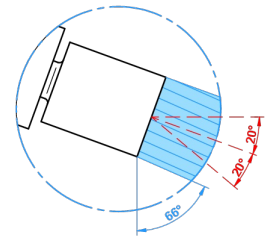

40694

10/05/2021

CARACTÉRISTIQUES

- ACS : 19ACCLY246

CERTIFICATIONS

SPECIFICATIONS TECHNIQUES

- Recommandé : 3 bars (max. 5 bars) - Advised : 43,5 psi (max. 72 psi)
- 8,3 l/min à 3 bars (2.2 gpm at 43.5 psi)

FINITIONS DISPONIBLES

Bronze clair - D01
Chromé - A02
Chromé / doré - G02
Chromé mat - CO2
Doré brillant - F01
Doré mat - F07

Nickel brillant - B01
Nickel mat - C01
Noir mat céramique - D30
Or pâle - F30
Or pâle mat - F31
Pvd blush - H62

Pvd blush mat - H60
Pvd couleur bronze brown - F33
Pvd couleur bronze brown - mat - F34
Pvd couleur doré - H52
Pvd couleur doré mat - H53
Pvd couleur laiton - H49

Pvd couleur laiton mat - H50
Pvd couleur nickel - H55
Pvd couleur nickel mat - H56
Pvd graphite - H64
Pvd graphite mat - H65
Pvd umber - H66

Pvd umber mat - H67
Vieux cuivre rouge mat - H07
Vieux nickel - H28