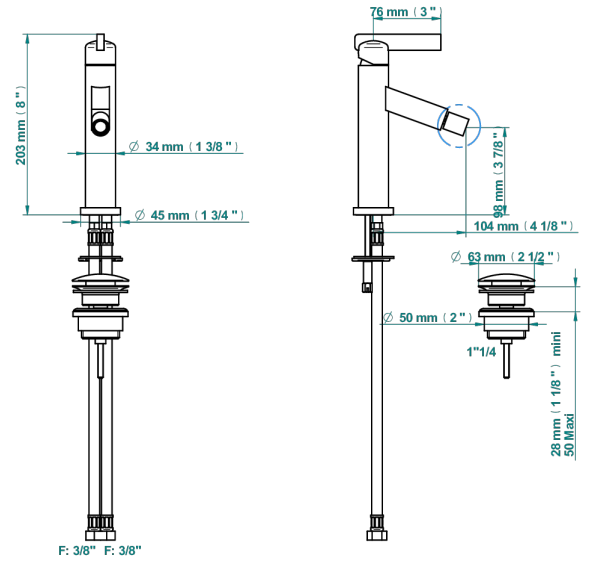

LE 11 A MANETTES

U2B-6504

Mitigeur de bidet monotrou avec vidage

THG®
PARIS

F: 3/8" F: 3/8"

ø 35 mm (1 3/8 ")

47 mm (1 7/8 ") Maxi