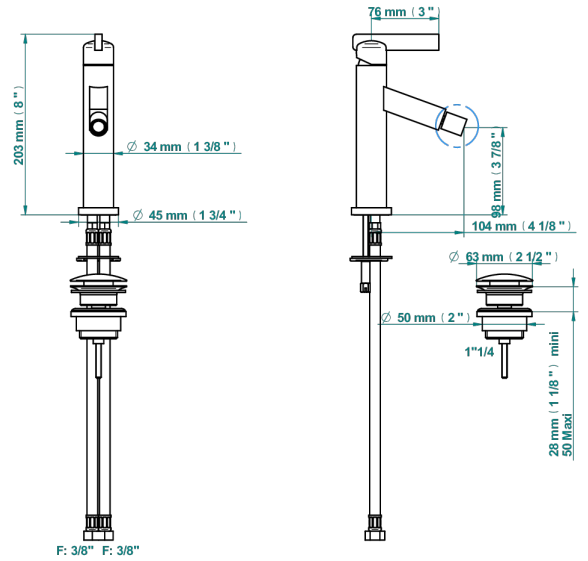

LE 11

U2A-6504

Mitigeur de bidet monotrou avec vidage

F: 3/8" F: 3/8"

Ø 35 mm (1 3/8 ")

47 mm (1 7/8 ") Maxi