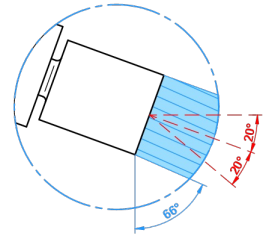

40694

10/05/2021

CARACTÉRISTIQUES

- ACS : 19ACCLY246

CERTIFICATIONS

SPECIFICATIONS TECHNIQUES

- Recommandé : 3 bars (max. 5 bars) - Advised : 43,5 psi (max. 72 psi)
- 8,3 l/min à 3 bars (2.2 gpm at 43.5 psi)

FINITIONS DISPONIBLES

Bronze clair - D01
Chromé - A02
Chromé / doré - G02
Chromé mat - C02
Doré brillant - F01
Doré mat - F07

Nickel brillant - B01
Nickel mat - C01
Noir mat céramique - D30
Or pâle - F30
Or pâle mat - F31
Pvd blush - H62

Pvd blush mat - H60
Pvd couleur bronze brown - F33
Pvd couleur bronze brown - mat - F34
Pvd couleur doré - H52
Pvd couleur doré mat - H53
Pvd couleur laiton - H49

Pvd couleur laiton mat - H50
Pvd couleur nickel - H55
Pvd couleur nickel mat - H56
Pvd graphite - H64
Pvd graphite mat - H65
Pvd umber - H66

Pvd umber mat - H67
Vieux cuivre rouge mat - H07
Vieux nickel - H28