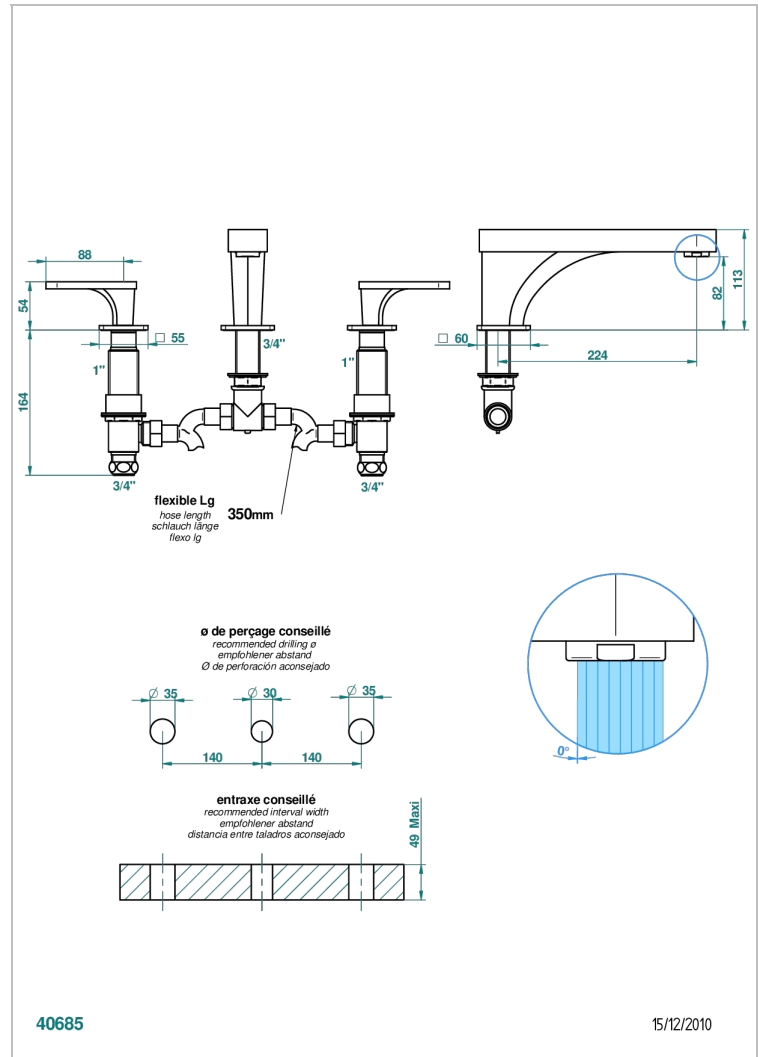

# PROFIL ONYX NOIR A MANETTES

A6P-25SG

Mélangeur de bain simple sur gorge avec bec super goliath

THG<sup>®</sup>  
PARIS

## CARACTÉRISTIQUES

- Laiton sans plomb
- Têtes à disques céramique 3/4" 1/4 tour
- Aérateur-mousseur
- Bec grand modèle
- ACS : 18ACCLY403
- NF : NF EN 200 - IID/A - Chrome

## SPECIFICATIONS TECHNIQUES

- Recommandé : 3 bars (max. 5 bars) - Advised : 43,5 psi (max. 72 psi)
- Bec : 35 l/min à 3 bars
- Spout : 9.26 gpm at 43.5 psi