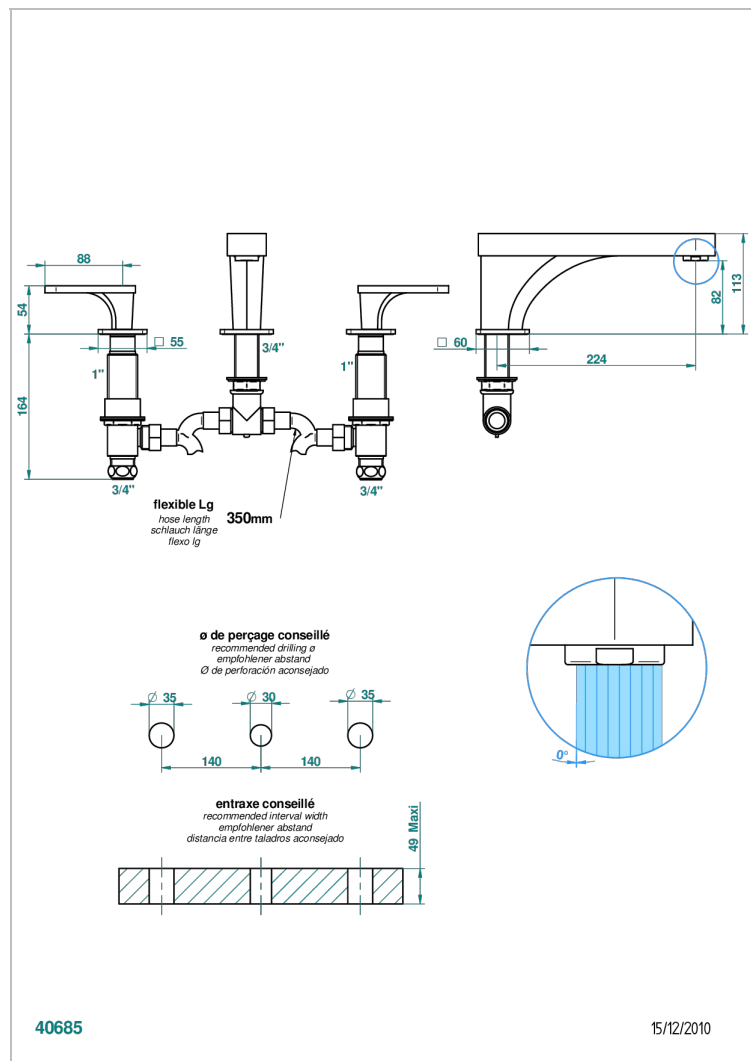

PROFIL ONICE NEGRO CON MANETAS

A6P-25SG

Batería 3 agujeros de bañera, caño super goliath

CARACTERÍSTICAS

- ACS : 18ACCLY403
- NF : NF EN 200 - IID/A - Chrome

ESPECIFICACIONES TÉCNICAS

- Recommandé : 3 bars (max. 5 bars) - Advised : 43,5 psi (max. 72 psi)
- Bec : 35 l/min à 3 bars
- Spout : 9.26 gpm at 43.5 psi