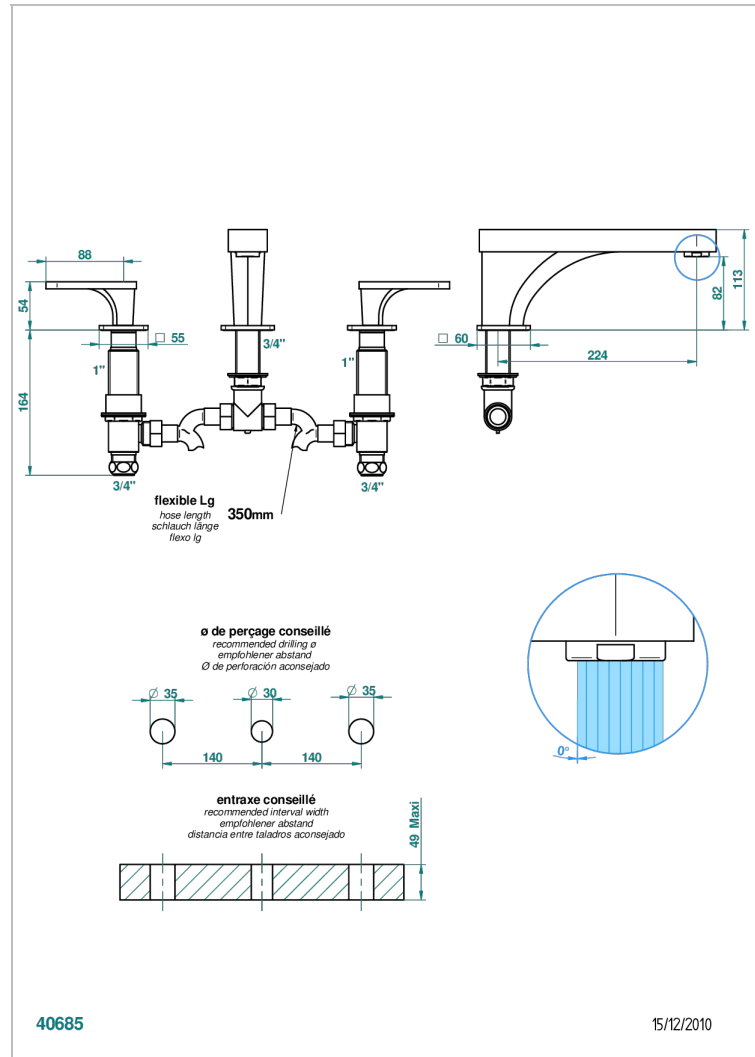

PROFIL, ONYX SCHWARZ, HEBEL

A6P-25SG

3 Loch- Wannenfüllbatterie zur Standmontage, Super Goliath Auslauf

THG[®]
PARIS

EIGENSCHAFTEN

- ACS : 18ACCLY403
- NF : NF EN 200 - IID/A - Chrome

TECHNISCHE DATEN

- Recommandé : 3 bars (max. 5 bars) - Advised : 43,5 psi (max. 72 psi)
- Bec : 35 l/min à 3 bars
- Spout : 9.26 gpm at 43.5 psi