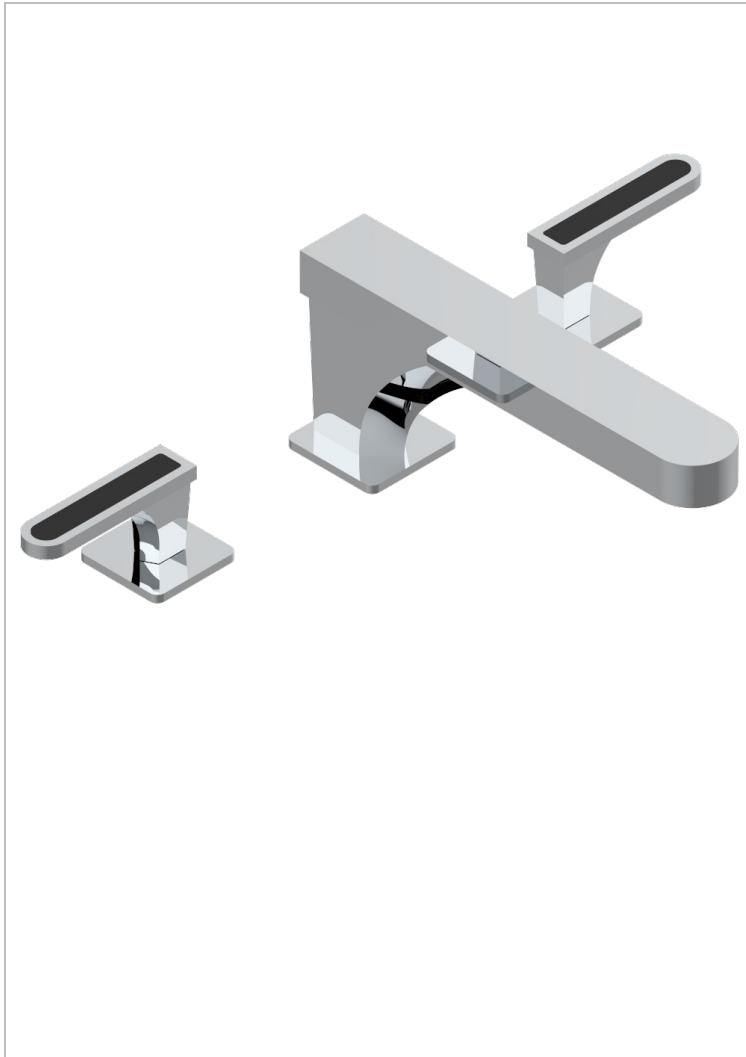

PROFIL, ONYX SCHWARZ, HEBEL

A6P-25SG

3 Loch- Wannenfüllbatterie zur Standmontage, Super Goliath Auslauf

THG[®]
PARIS

EIGENSCHAFTEN

- ACS : 18ACCLY403
- NF : NF EN 200 - IID/A - Chrome

TECHNISCHE DATEN

- Recommandé : 3 bars (max. 5 bars) - Advised : 43,5 psi (max. 72 psi)
- Bec : 35 l/min à 3 bars
- Spout : 9.26 gpm at 43.5 psi

ZERTIFIZIERUNGEN

VERFÜGBARE OBERFLÄCHEN

Altnickel - H28
Blassgold - F30
Blassgold matt unlackiert - F31
Bronze hell - D01
Chrom - A02
Chrom / gold - G02

Chrom matt - C02
Gold - F01
Gold matt - F07
Kupfer altrot matt lackiert - H07
Mattschwarz keramik - D30
Nickel matt - C01

Pvd umber - H66
Pvd umber matt - H67
Silbernickel - B01