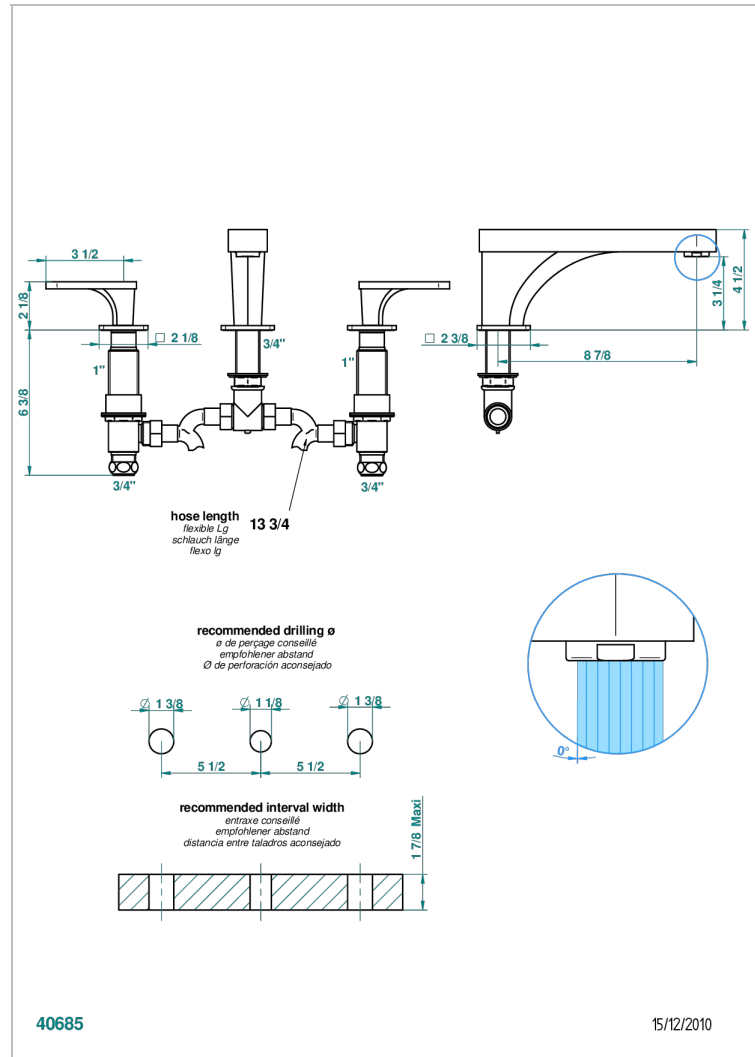

PROFIL ONYX NOIR A MANETTES

A6P-25SG

Mélangeur de bain simple sur gorge avec bec super goliath

THG[®]
PARIS

CARACTÉRISTIQUES

- Laiton sans plomb
- Têtes à disques céramique 3/4" 1/4 tour
- Aérateur-mousseur
- Bec grand modèle
- ACS : 18ACCLY403
- NF : NF EN 200 - IID/A - Chrome

CERTIFICATIONS

SPECIFICATIONS TECHNIQUES

- Recommandé : 3 bars (max. 5 bars) - Advised : 43,5 psi (max. 72 psi)
- Bec : 35 l/min à 3 bars
- Spout : 9.26 gpm at 43.5 psi

FINITIONS DISPONIBLES

Bronze clair - D01
Chromé - A02
Chromé / doré - G02
Chromé mat - C02
Doré brillant - F01
Doré mat - F07