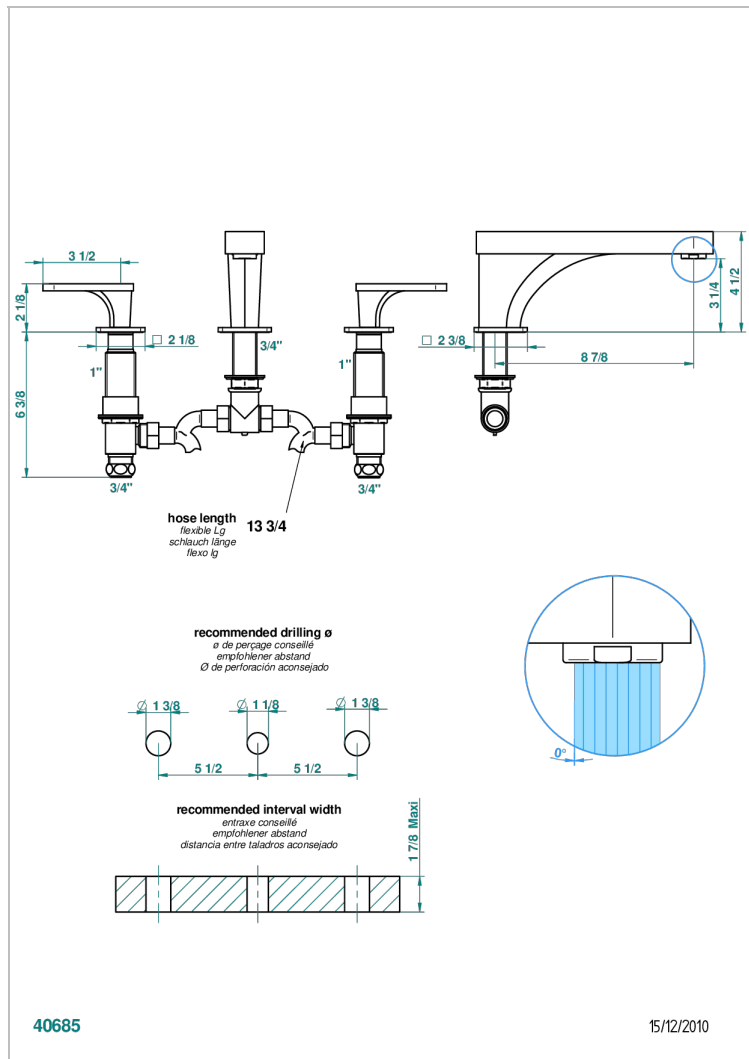

# PROFIL ONICE NEGRO CON MANETAS

A6P-25SG

Batería 3 agujeros de bañera, caño super goliath

THG<sup>®</sup>  
PARIS

## CARACTERÍSTICAS

- ACS : 18ACCLY403
- NF : NF EN 200 - IID/A - Chrome

## ESPECIFICACIONES TÉCNICAS

- Recommandé : 3 bars (max. 5 bars) - Advised : 43,5 psi (max. 72 psi)
- Bec : 35 l/min à 3 bars
- Spout : 9.26 gpm at 43.5 psi