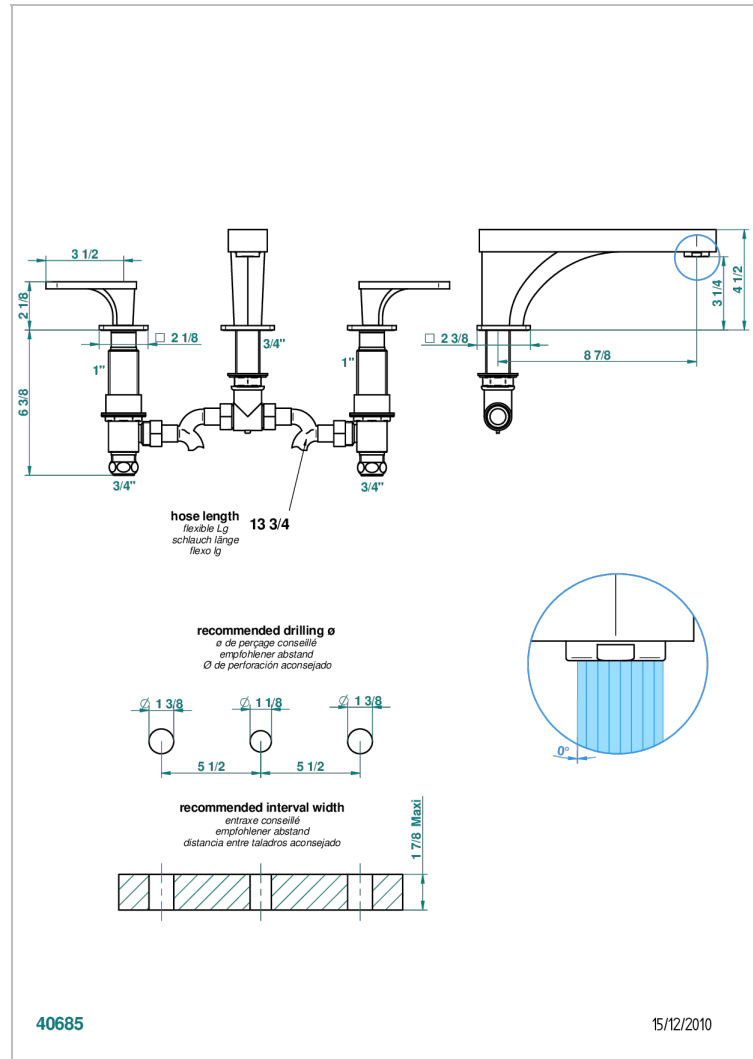

PROFIL, ONYX SCHWARZ, HEBEL

A6P-25SG

3 Loch- Wannenfüllbatterie zur Standmontage, Super Goliath Auslauf

THG[®]
PARIS

EIGENSCHAFTEN

- ACS : 18ACCLY403
- NF : NF EN 200 - IID/A - Chrome

TECHNISCHE DATEN

- Recommandé : 3 bars (max. 5 bars) - Advised : 43,5 psi (max. 72 psi)
- Bec : 35 l/min à 3 bars
- Spout : 9.26 gpm at 43.5 psi