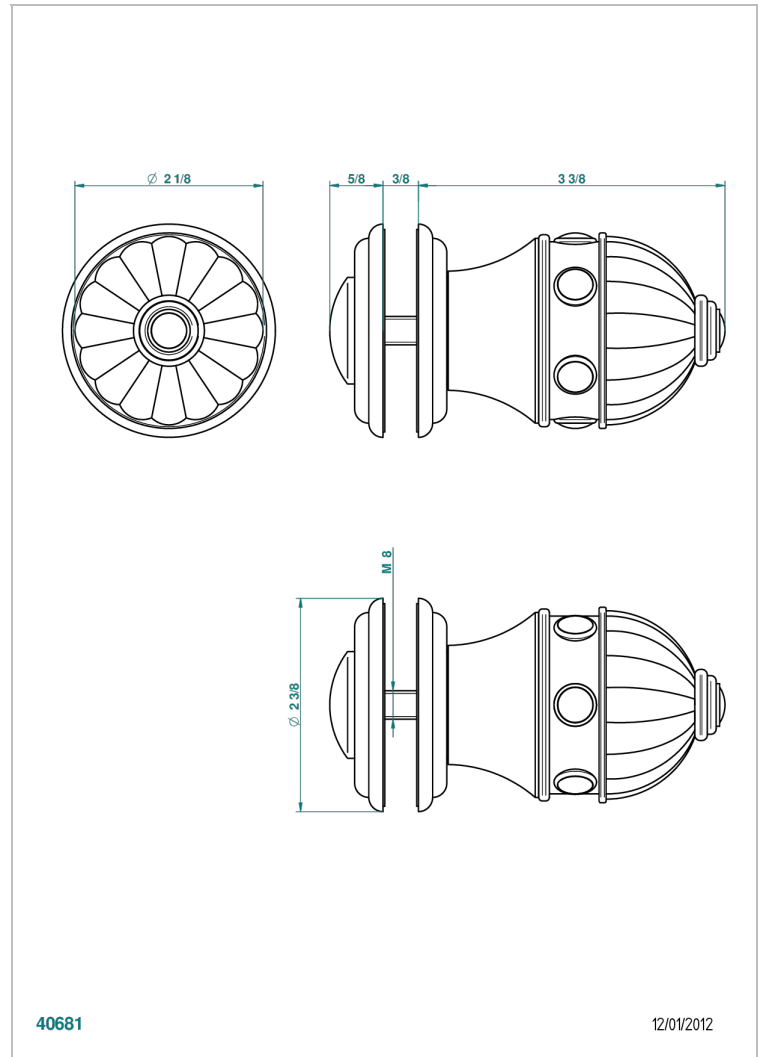

CHEVERNY ONYX NOIR

U1V-639V

Bouton grand modèle

THG[®]
PARIS

CARACTÉRISTIQUES

- Pour porte de dressing ou de placard

FINITIONS DISPONIBLES

Chromé - A02
Chromé / doré - G02
Chromé mat - C02
Doré brillant - F01
Doré mat - F07
Nickel brillant - B01

Nickel mat - C01
Noir mat céramique - D30
Or pâle - F30
Or pâle mat - F31
Pvd blush - H62
Pvd blush mat - H60

Pvd couleur bronze brown - F33
Pvd couleur bronze brown - mat - F34
Pvd couleur doré - H52
Pvd couleur doré mat - H53
Pvd couleur laitton - H49
Pvd couleur laitton mat - H50