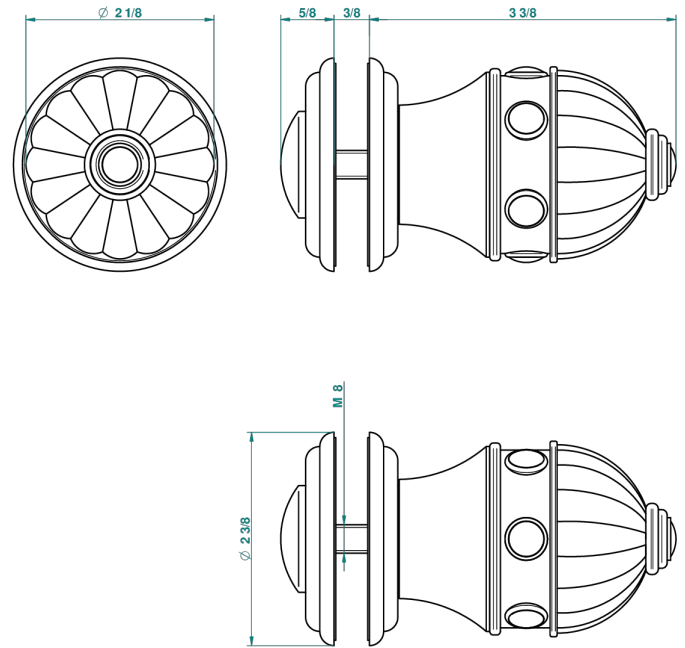

CHEVERNY ONICE NEGRO

U1V-639V

Tirador grande modelo

THG®
PARIS

40681

12/01/2012

CARACTERÍSTICAS

- Cheverny Onice negro
- Tirador grande modelo

ACABADOS DISPONIBLES

Cerámica negra mate - D30
Cromo - A02
Cromo / dorado - G02
Cromo mate - C02
Dorado - F01
Dorado mate - F07

Dorado pálido - F30
Dorado pálido mate (sin barniz) - F31
Níquel - B01
Níquel mate - C01
Níquel viejo - H28
Pvd blush - H62

Pvd blush mate - H60
Pvd color latón - H49
Pvd color latón mate - H50
Pvd color níquel - H55
Pvd color níquel mate - H56
Pvd color oro - H52

Pvd color oro mate - H53
Pvd grafito - H64
Pvd grafito mate - H65
Pvd marrón bronce - F33
Pvd marrón bronce mate - F34
Pvd umber - H66

Pvd umber mate - H67