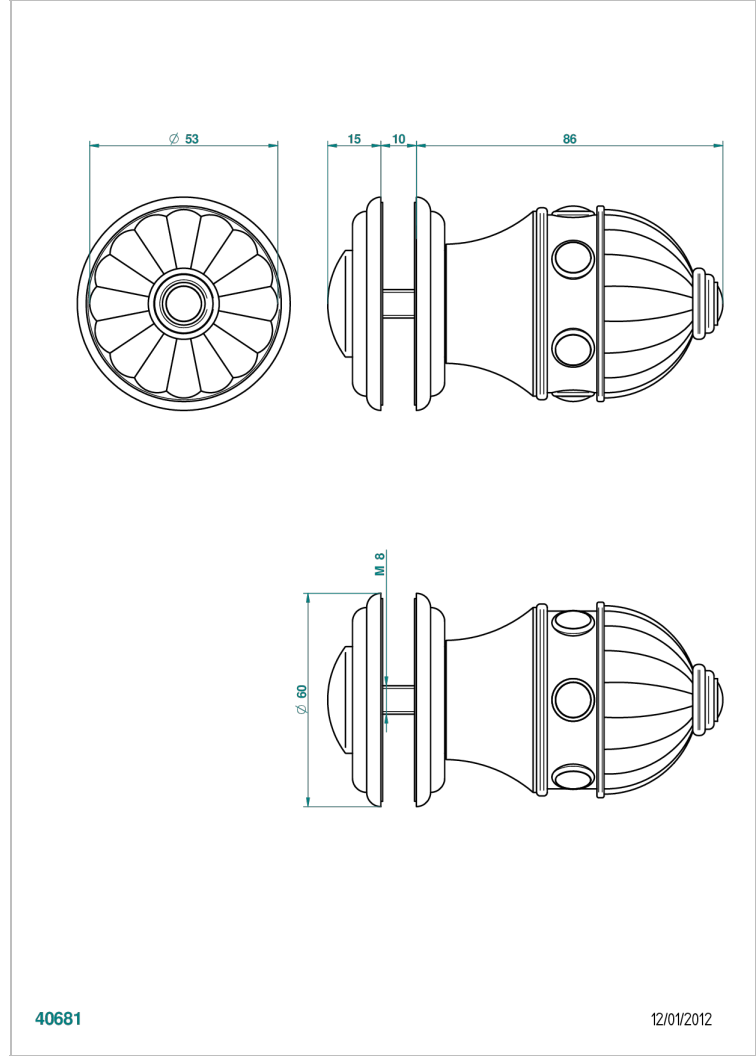

# CHEVERNY ONYX NOIR

U1V-639V

Bouton grand modèle

THG<sup>®</sup>  
PARIS

40681

12/01/2012

## CARACTÉRISTIQUES

- Pour porte de dressing ou de placard

Vieux nickel - H28