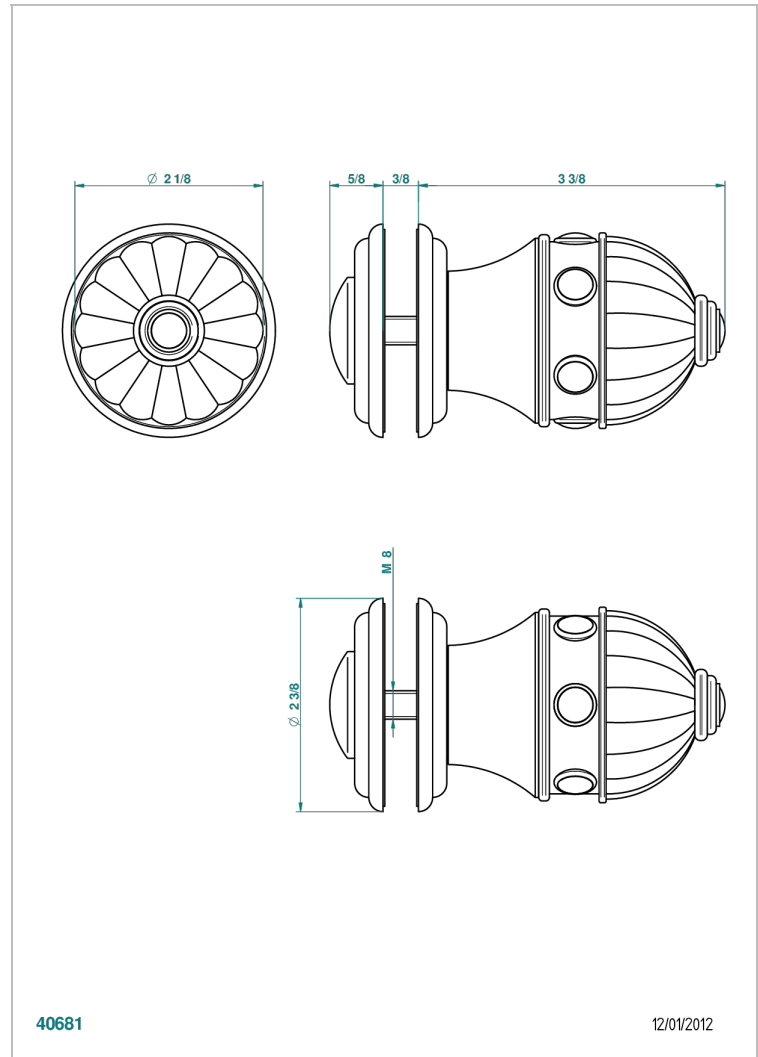

CHEVERNY ONYX NOIR

U1V-639V

Bouton grand modèle

THG[®]
PARIS

CARACTÉRISTIQUES

- Pour porte de dressing ou de placard

FINITIONS DISPONIBLES

Chromé - A02
Chromé / doré - G02
Chromé mat - C02
Doré brillant - F01
Doré mat - F07
Nickel brillant - B01

Nickel mat - C01
Noir mat céramique - D30
Or pâle - F30
Or pâle mat - F31
Pvd blush - H62
Pvd blush mat - H60

Pvd couleur bronze brown - F33
Pvd couleur bronze brown - mat - F34
Pvd couleur doré - H52
Pvd couleur doré mat - H53
Pvd couleur laiton - H49
Pvd couleur laiton mat - H50