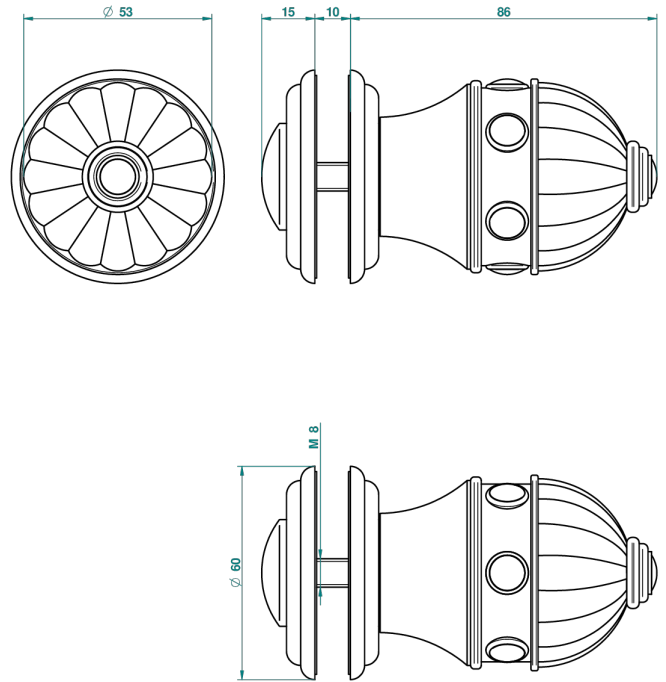

# CHEVERNY ONYX NOIR

U1V-639V

Bouton grand modèle

THG<sup>®</sup>  
PARIS

40681

12/01/2012

## CARACTÉRISTIQUES

- Pour porte de dressing ou de placard

Vieux nickel - H28