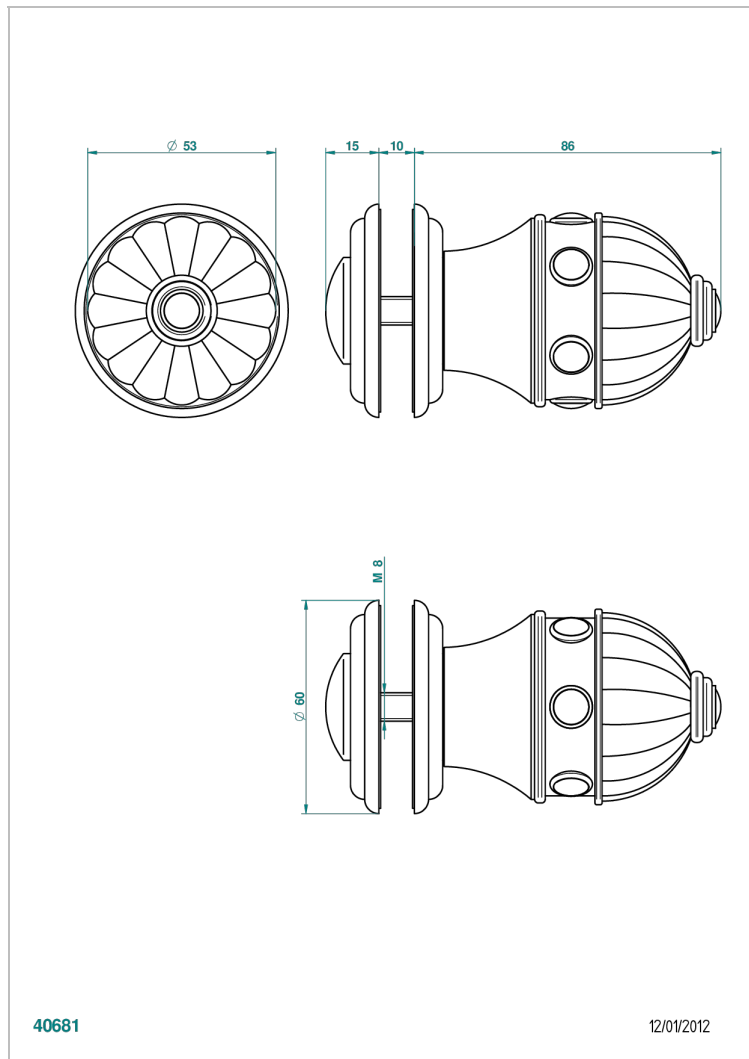

CHEVERNY ONICE NEGRO

U1V-639V

Tirador grande modelo

THG[®]
PARIS

CARACTERÍSTICAS

- Cheverny Onice negro
- Tirador grande modelo

ACABADOS DISPONIBLES

Cerámica negra mate - D30
Cromo - A02
Cromo / dorado - G02
Cromo mate - C02
Dorado - F01
Dorado mate - F07

Dorado pálido - F30
Dorado pálido mate (sin barniz) - F31
Níquel - B01
Níquel mate - C01
Níquel viejo - H28
Pvd blush - H62

Pvd blush mate - H60
Pvd color latón - H49
Pvd color latón mate - H50
Pvd color níquel - H55
Pvd color níquel mate - H56
Pvd color oro - H52