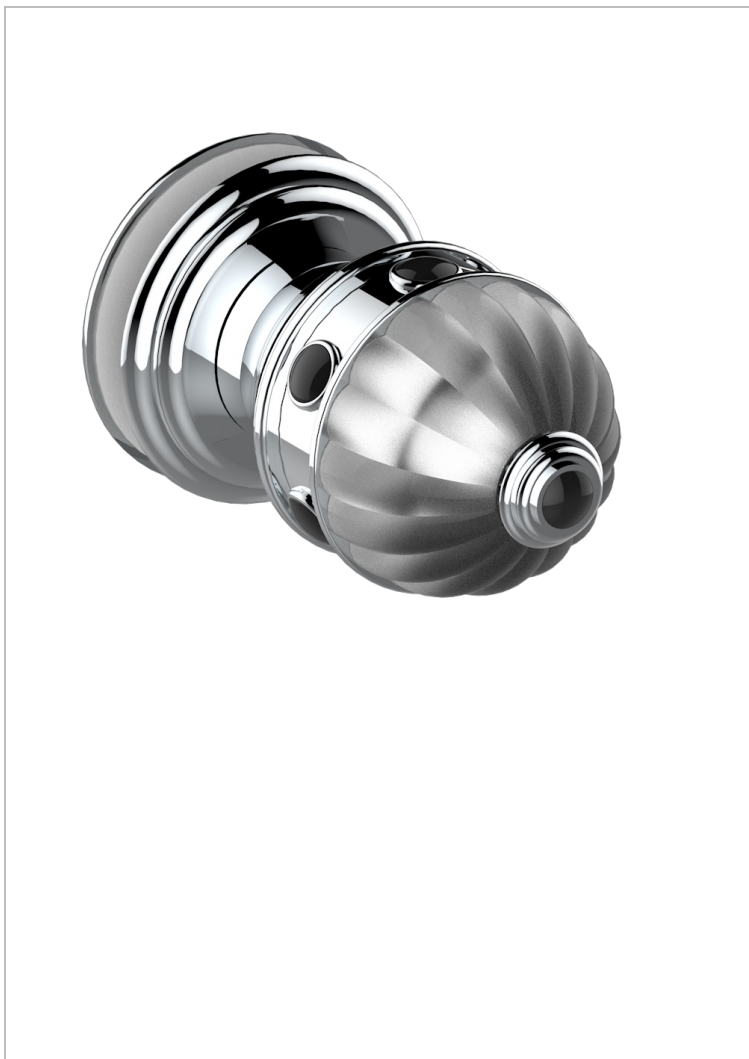

CHEVERNY ONICE NEGRO

U1V-639V

Tirador grande modelo

THG[®]
PARIS

CARACTERÍSTICAS

- Cheverny Onice negro
- Tirador grande modelo

ACABADOS DISPONIBLES

Cerámica negra mate - D30
Cromo - A02
Cromo / dorado - G02
Cromo mate - C02
Dorado - F01
Dorado mate - F07

Dorado pálido - F30
Dorado pálido mate (sin barniz) - F31
Níquel - B01
Níquel mate - C01
Níquel viejo - H28
Pvd blush - H62

Pvd blush mate - H60
Pvd color latón - H49
Pvd color latón mate - H50
Pvd color níquel - H55
Pvd color níquel mate - H56
Pvd color oro - H52