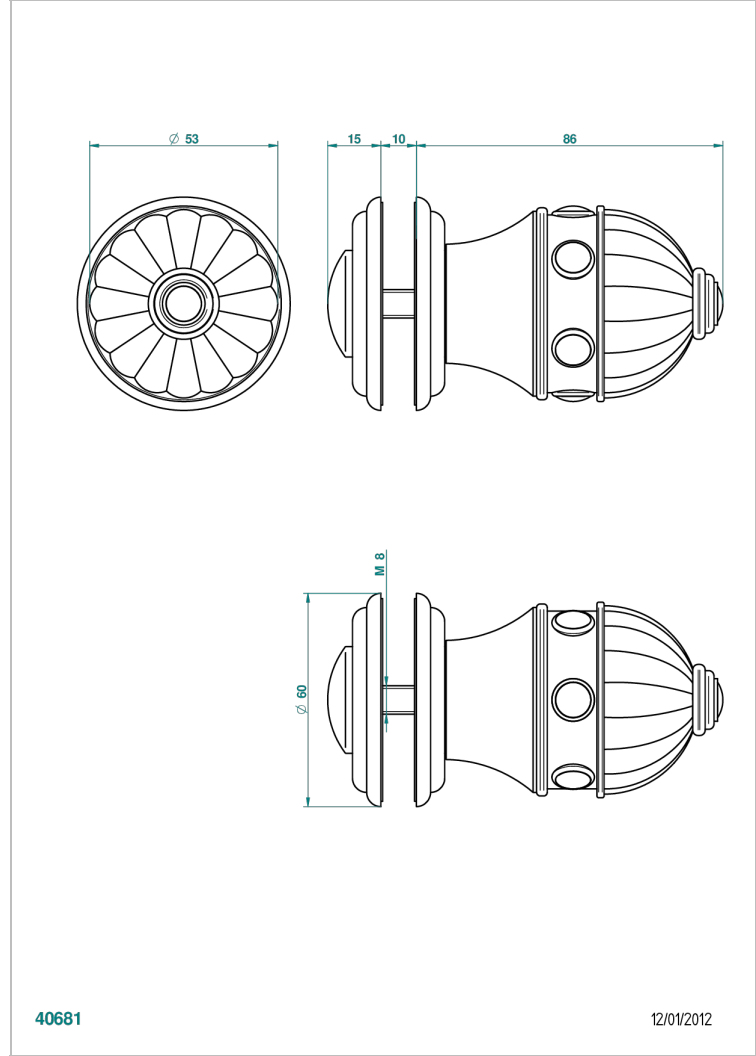

CHEVERNY BLACK ONYX

U1V-639V

大号按钮

THG[®]
PARIS

特色

- Cheverny black Onyx
- 大号按钮

可选饰面

Black ceram - D30
Blush PVD - H62
Graphite PVD - H64
Matt Umber PVD - H67
Matt blush PVD - H60
Matt graphite PVD - H65

PVD哑光棕铜 - F34
PVD哑光金 - H53
PVD哑光铜 - H50
PVD哑光镍 - H56
PVD抛光铜 - H49
PVD棕铜 - F33

PVD金色 - H52
PVD镍 - H55
Umber PVD - H66
哑光浅金 - F31
哑光金 - F07
哑光铬 - C02

哑光镍 - C01
复古镍 - H28
抛光金 (24K金) - F01
抛光铬 - A02
抛光铬/抛光金 - G02
抛光镍 - B01