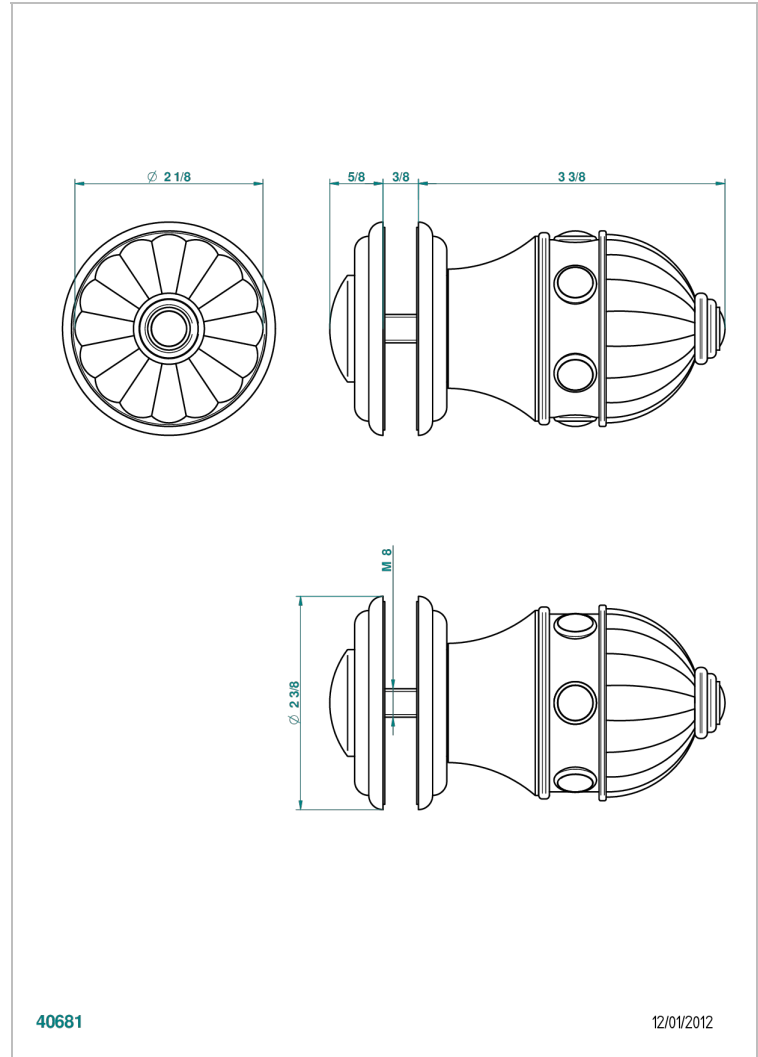

CHEVERNY ONYX NOIR

U1V-639V

Bouton grand modèle

THG[®]
PARIS

CARACTÉRISTIQUES

- Pour porte de dressing ou de placard

FINITIONS DISPONIBLES

Chromé - A02
Chromé / doré - G02
Chromé mat - C02
Doré brillant - F01
Doré mat - F07
Nickel brillant - B01

Nickel mat - C01
Noir mat céramique - D30
Or pâle - F30
Or pâle mat - F31
Pvd blush - H62
Pvd blush mat - H60

Pvd couleur bronze brown - F33
Pvd couleur bronze brown - mat - F34
Pvd couleur doré - H52
Pvd couleur doré mat - H53
Pvd couleur laitton - H49
Pvd couleur laitton mat - H50