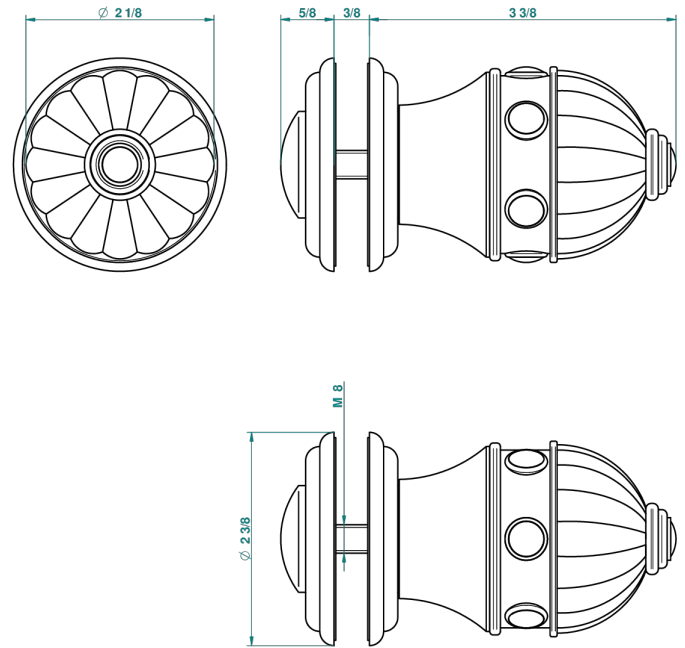

CHEVERNY ONICE NEGRO

U1V-639V

Tirador grande modelo

THG[®]
PARIS

40681

12/01/2012

CARACTERÍSTICAS

- Cheverny Onice negro
- Tirador grande modelo