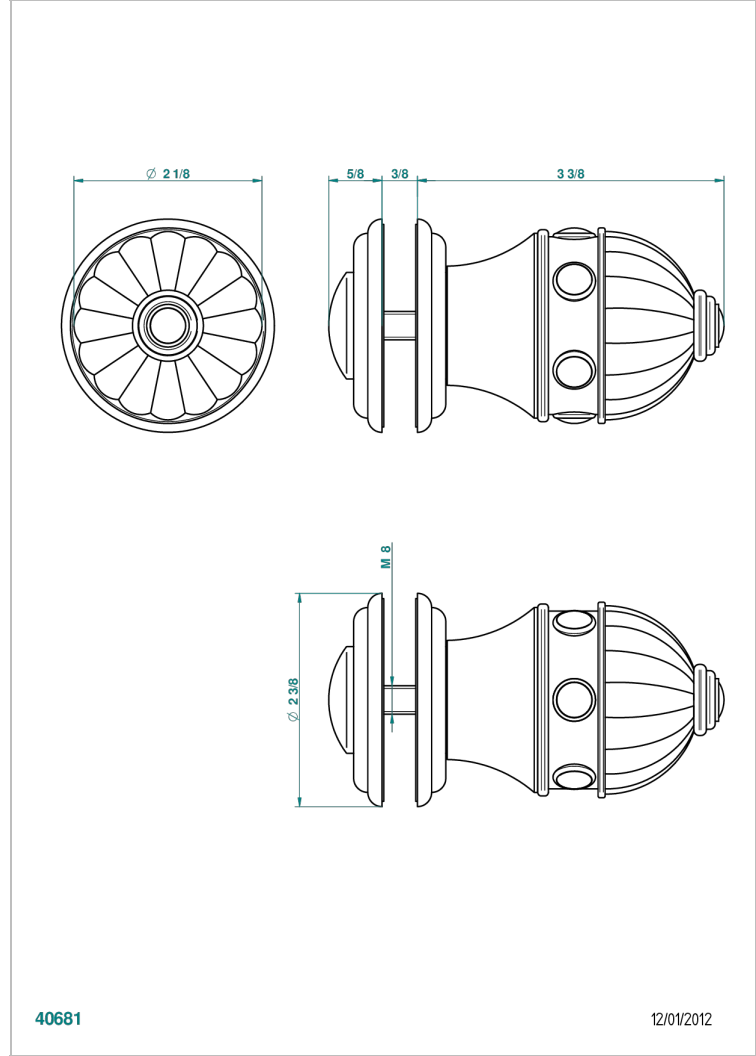

CHEVERNY BLACK ONYX

U1V-639V

大号按钮

THG[®]
PARIS

40681

12/01/2012

特色

- Cheverny black Onyx
- 大号按钮