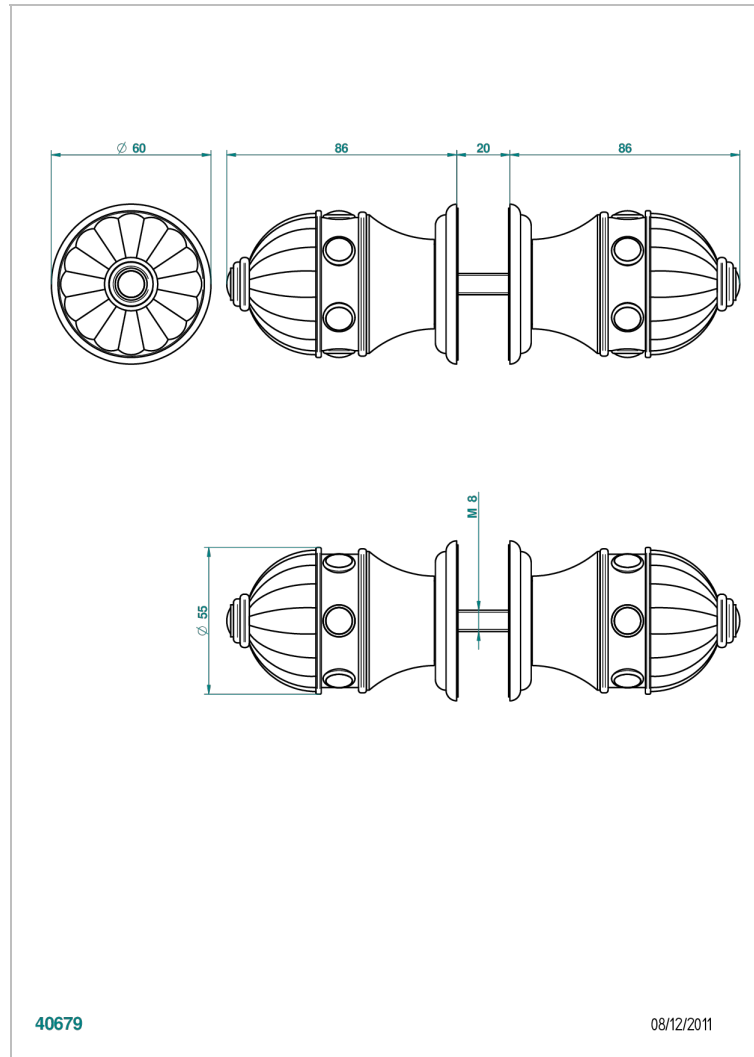

# CHEVERNY ONYX NOIR

U1V-638V

Paire de boutons grand modèle

THG<sup>®</sup>  
PARIS

## CARACTÉRISTIQUES

- Pour porte de douche

Vieux nickel - H28