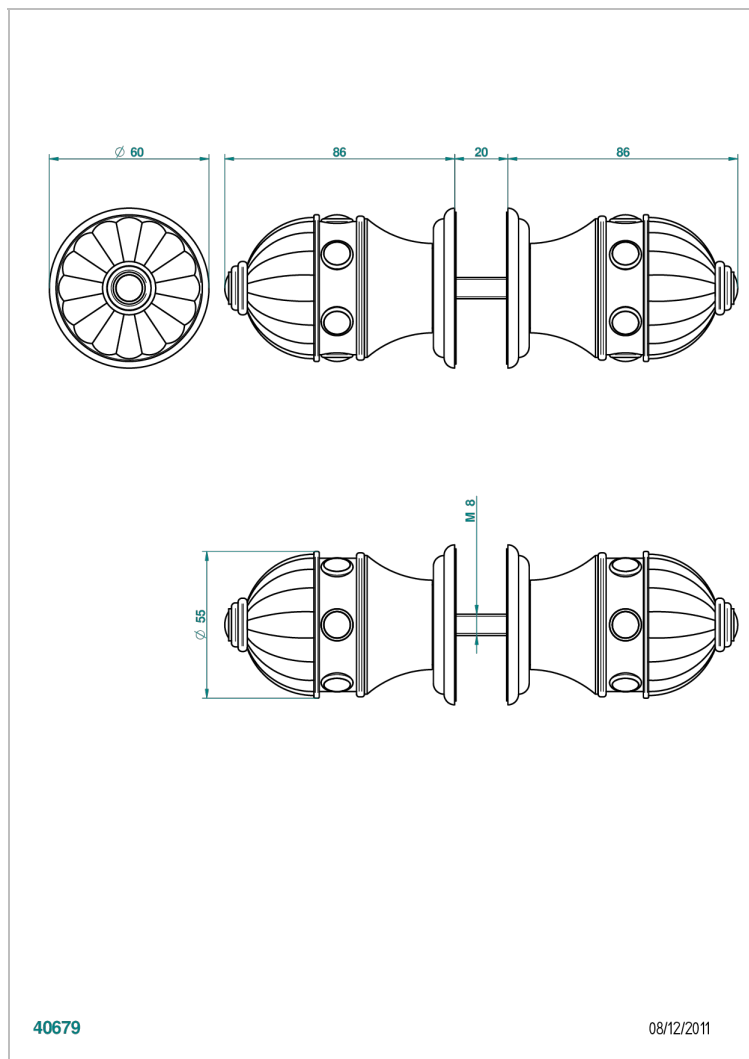

# CHEVERNY ONICE NEGRO

U1V-638V

Conjunto de dos tiradores grande modelo

THG<sup>®</sup>  
PARIS

## CARACTERÍSTICAS

- Cheverny Onice negro
- Conjunto de dos tiradores grande modelo