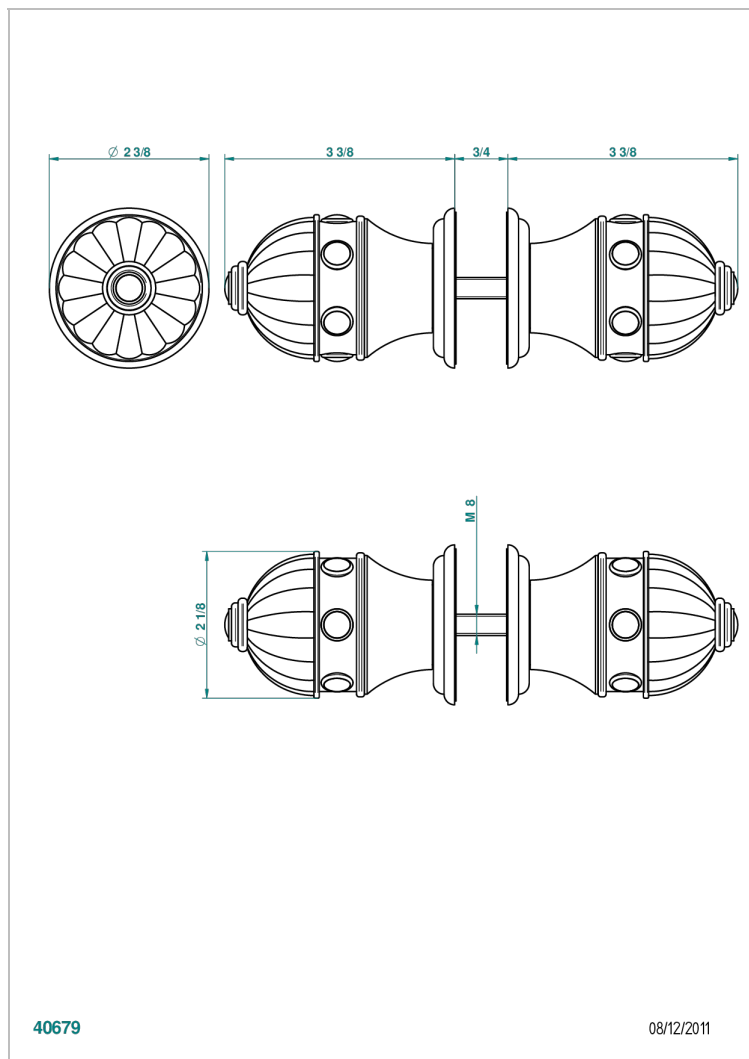

CHEVERNY ONYX NOIR

U1V-638V

Paire de boutons grand modèle

THG[®]
PARIS

CARACTÉRISTIQUES

- Pour porte de douche

FINITIONS DISPONIBLES

Chromé - A02
Chromé / doré - G02
Chromé mat - C02
Doré brillant - F01
Doré mat - F07
Nickel brillant - B01

Nickel mat - C01
Noir mat céramique - D30
Or pâle - F30
Or pâle mat - F31
Pvd blush - H62
Pvd blush mat - H60

Pvd couleur bronze brown - F33
Pvd couleur bronze brown - mat - F34
Pvd couleur doré - H52
Pvd couleur doré mat - H53
Pvd couleur laiton - H49
Pvd couleur laiton mat - H50