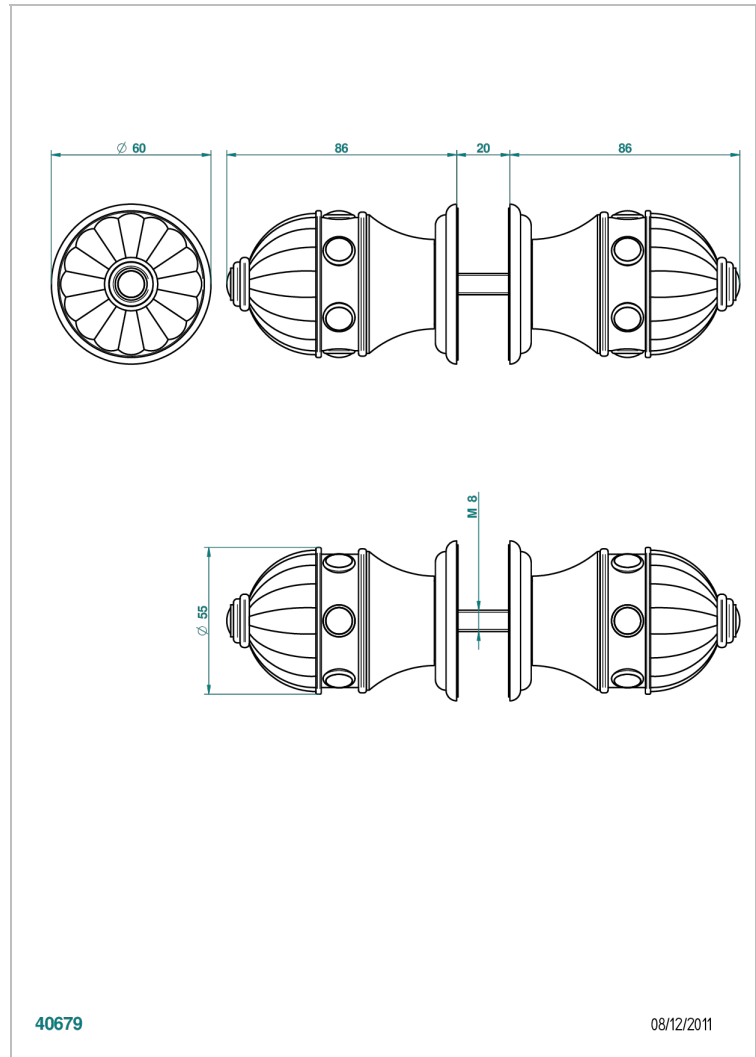

CHEVERNY ONYX NOIR

U1V-638V

Paire de boutons grand modèle

THG[®]
PARIS

CARACTÉRISTIQUES

- Pour porte de douche

FINITIONS DISPONIBLES

Chromé - A02
Chromé / doré - G02
Chromé mat - C02
Doré brillant - F01
Doré mat - F07
Nickel brillant - B01

Nickel mat - C01
Noir mat céramique - D30
Or pâle - F30
Or pâle mat - F31
Pvd blush - H62
Pvd blush mat - H60

Pvd couleur bronze brown - F33
Pvd couleur bronze brown - mat - F34
Pvd couleur doré - H52
Pvd couleur doré mat - H53
Pvd couleur laiton - H49
Pvd couleur laiton mat - H50