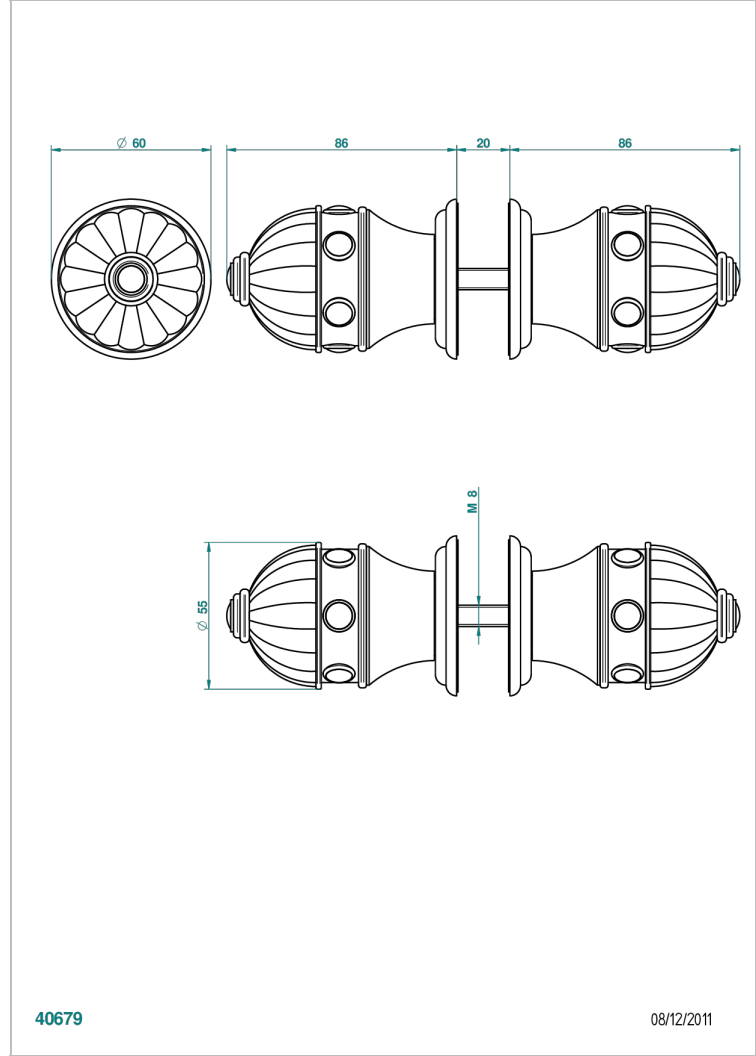

# CHEVERNY ONICE NEGRO

U1V-638V

Conjunto de dos tiradores grande modelo

THG<sup>®</sup>  
PARIS

## CARACTERÍSTICAS

- Cheverny Onice negro
- Conjunto de dos tiradores grande modelo