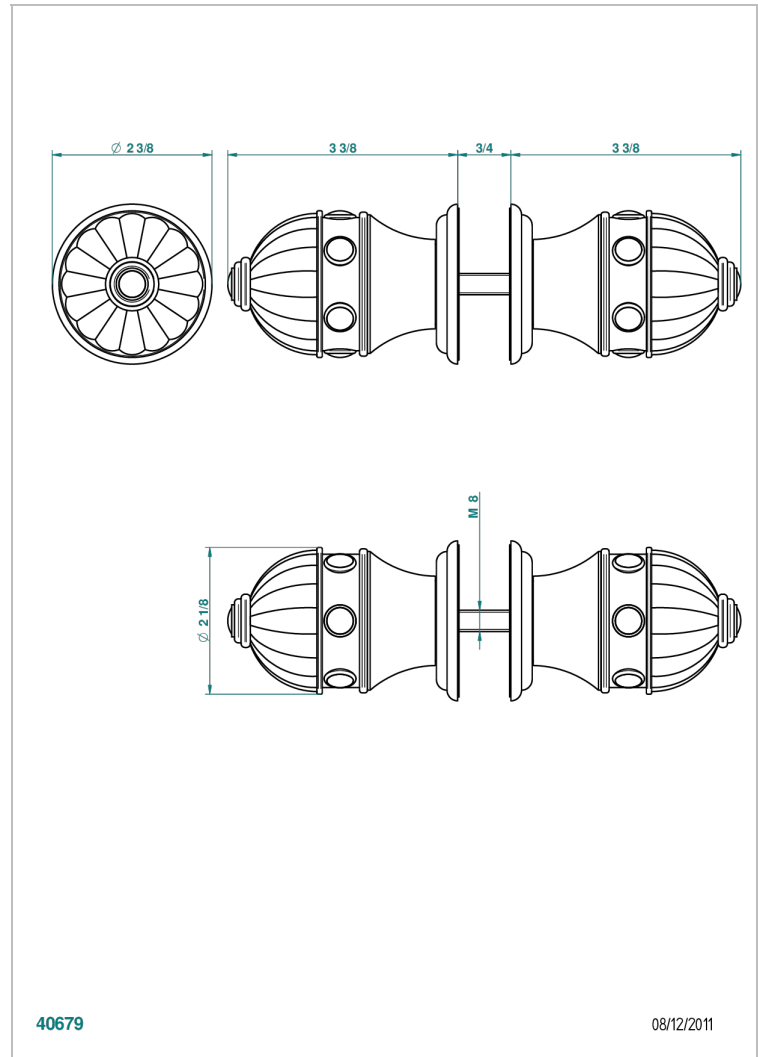

CHEVERNY ONYX NOIR

U1V-638V

Paire de boutons grand modèle

THG[®]
PARIS

CARACTÉRISTIQUES

- Pour porte de douche

FINITIONS DISPONIBLES

Chromé - A02
Chromé / doré - G02
Chromé mat - C02
Doré brillant - F01
Doré mat - F07
Nickel brillant - B01

Nickel mat - C01
Noir mat céramique - D30
Or pâle - F30
Or pâle mat - F31
Pvd blush - H62
Pvd blush mat - H60

Pvd couleur bronze brown - F33
Pvd couleur bronze brown - mat - F34
Pvd couleur doré - H52
Pvd couleur doré mat - H53
Pvd couleur laitton - H49
Pvd couleur laitton mat - H50