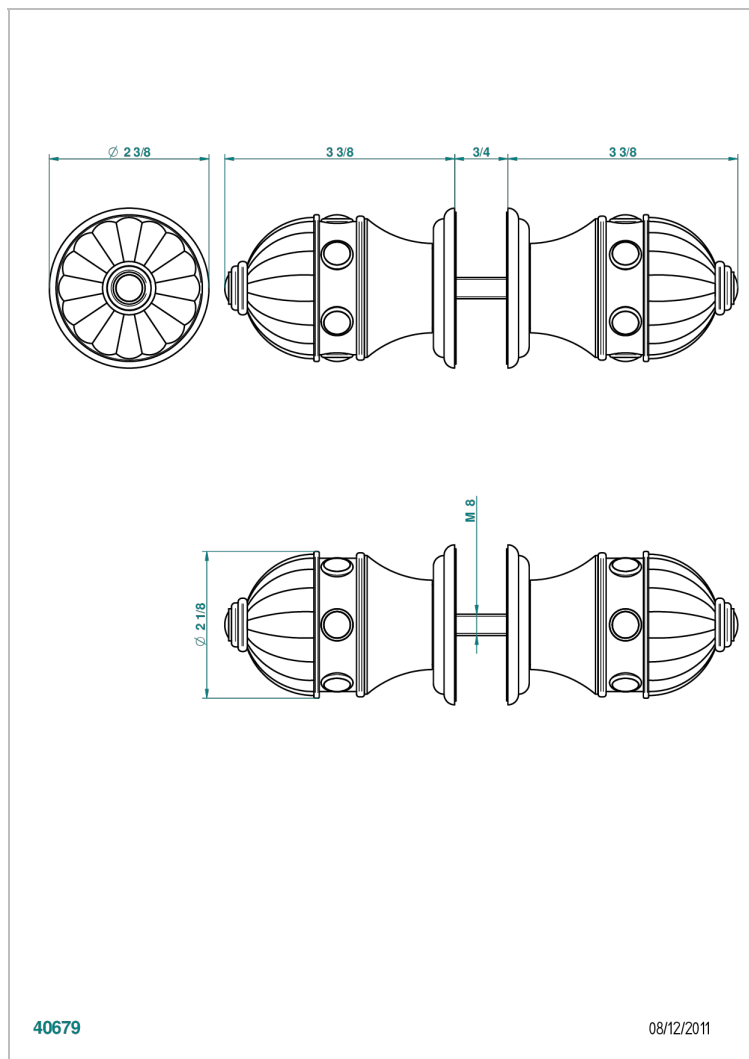

CHEVERNY ONICE NEGRO

U1V-638V

Conjunto de dos tiradores grande modelo

THG[®]
PARIS

CARACTERÍSTICAS

- Cheverny Onice negro
- Conjunto de dos tiradores grande modelo

ACABADOS DISPONIBLES

Cerámica negra mate - D30
Cromo - A02
Cromo / dorado - G02
Cromo mate - C02
Dorado - F01
Dorado mate - F07