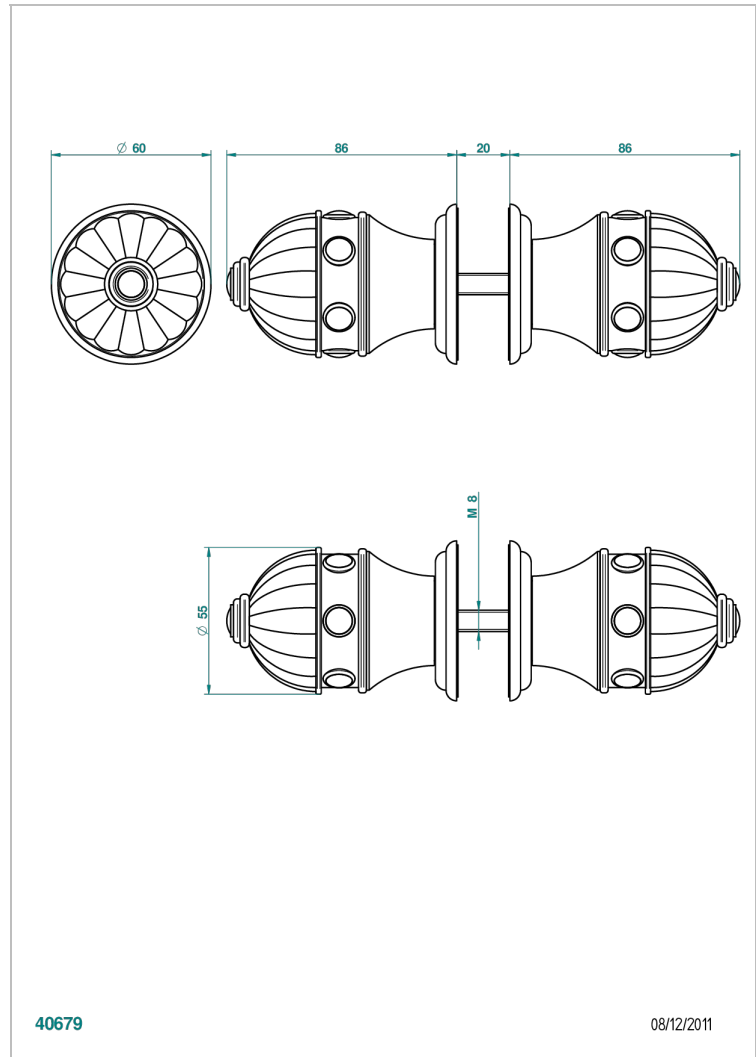

# CHEVERNY ONYX NOIR

U1V-638V

Paire de boutons grand modèle

THG<sup>®</sup>  
PARIS

## CARACTÉRISTIQUES

- Pour porte de douche

Vieux nickel - H28