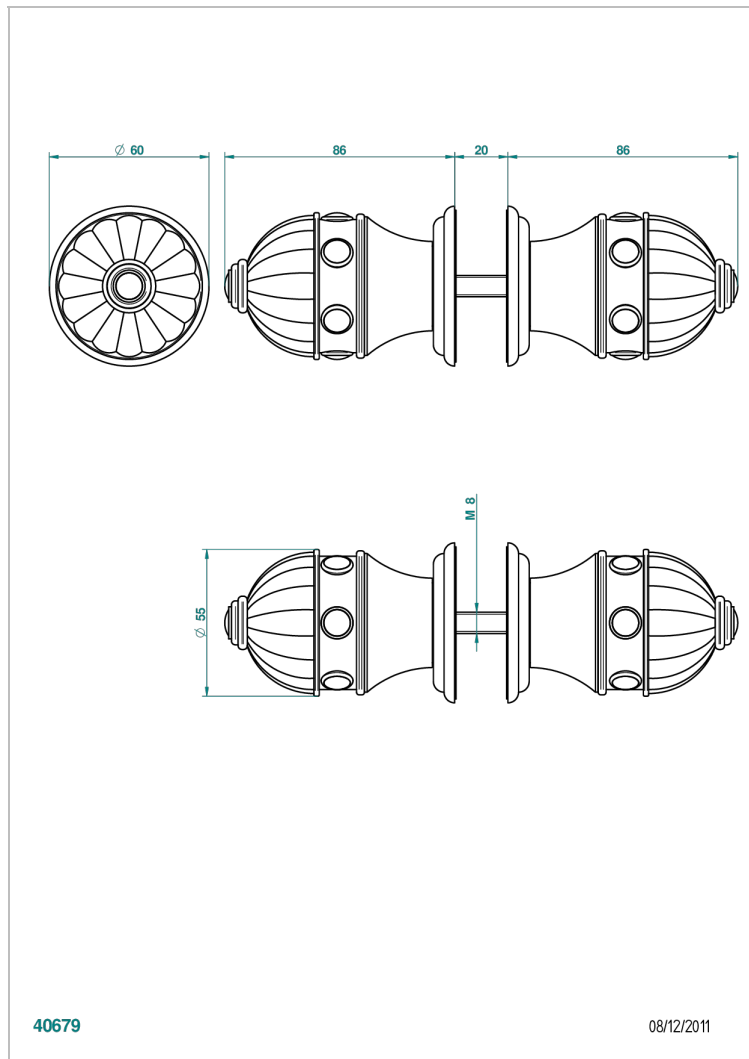

# CHEVERNY ONICE NEGRO

U1V-638V

Conjunto de dos tiradores grande modelo

THG<sup>®</sup>  
PARIS

## CARACTERÍSTICAS

- Cheverny Onice negro
- Conjunto de dos tiradores grande modelo