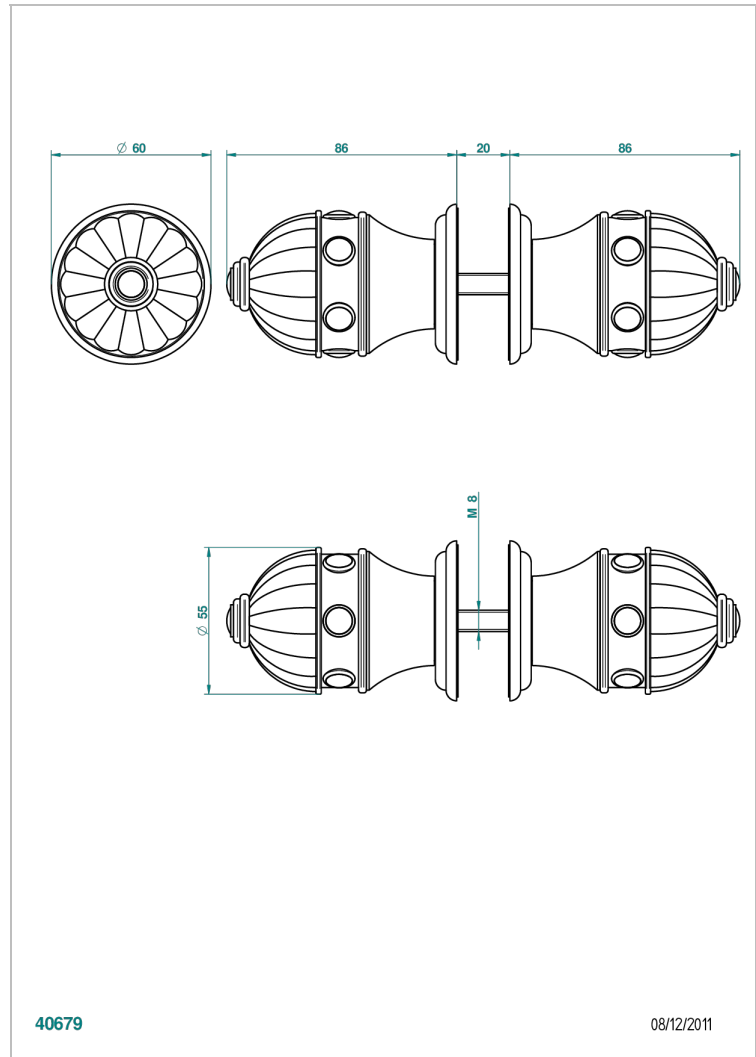

CHEVERNY SCHWARZER ONYX

U1V-638V

Ein Paar große Knöpfe

THG[®]
PARIS

EIGENSCHAFTEN

- Cheverny Schwarzer Onyx
- Ein Paar große Knöpfe

VERFÜGBARE OBERFLÄCHEN

Altnickel - H28
Blassgold - F30
Blassgold matt unlackiert - F31
Chrom - A02
Chrom / gold - G02
Chrom matt - C02