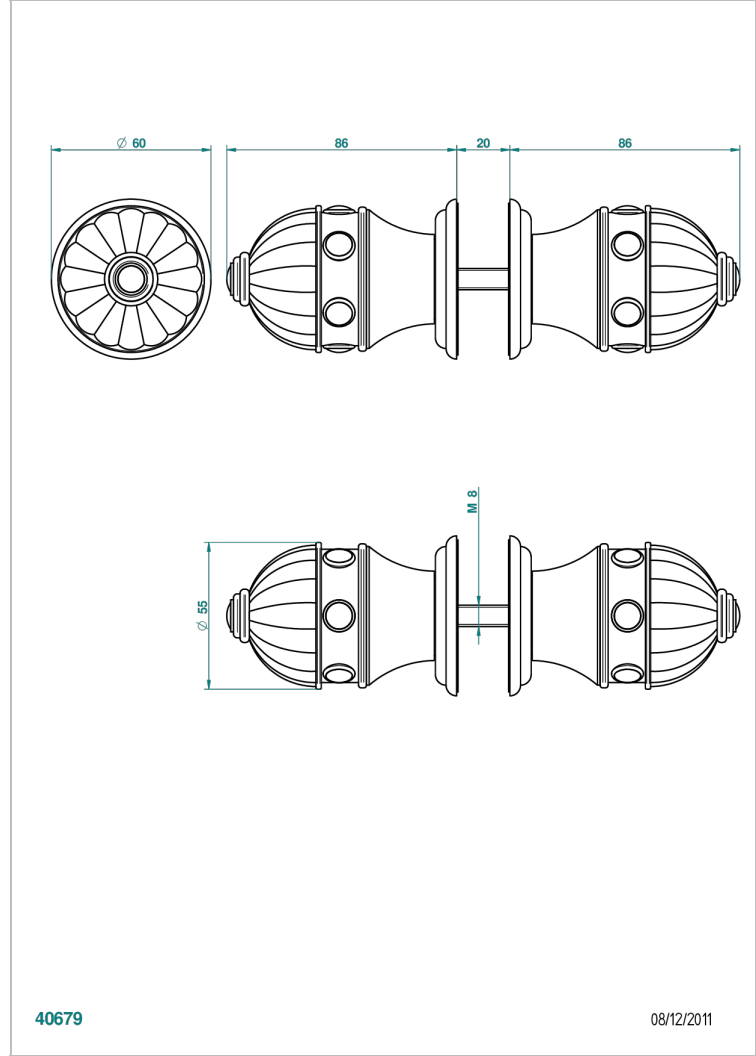

## 特色

- Cheverny black Onyx
- 大号按钮（一对）