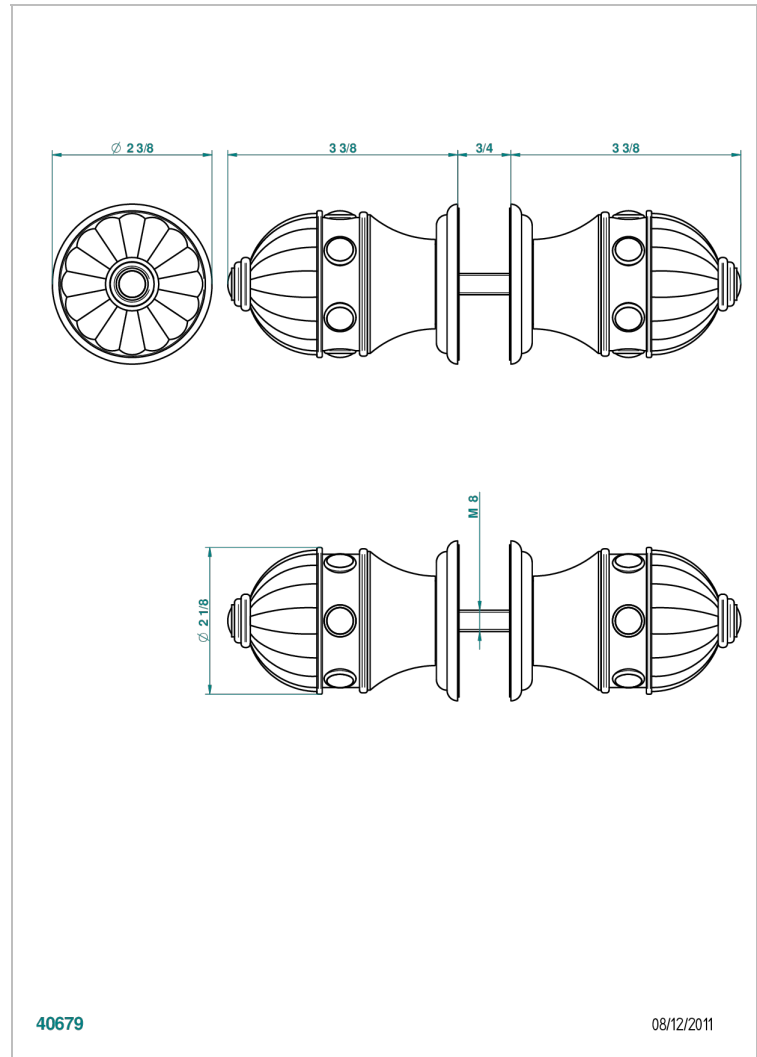

CHEVERNY ONYX NOIR

U1V-638V

Paire de boutons grand modèle

THG[®]
PARIS

CARACTÉRISTIQUES

- Pour porte de douche

FINITIONS DISPONIBLES

Chromé - A02
Chromé / doré - G02
Chromé mat - C02
Doré brillant - F01
Doré mat - F07
Nickel brillant - B01

Nickel mat - C01
Noir mat céramique - D30
Or pâle - F30
Or pâle mat - F31
Pvd blush - H62
Pvd blush mat - H60

Pvd couleur bronze brown - F33
Pvd couleur bronze brown - mat - F34
Pvd couleur doré - H52
Pvd couleur doré mat - H53
Pvd couleur laiton - H49
Pvd couleur laiton mat - H50