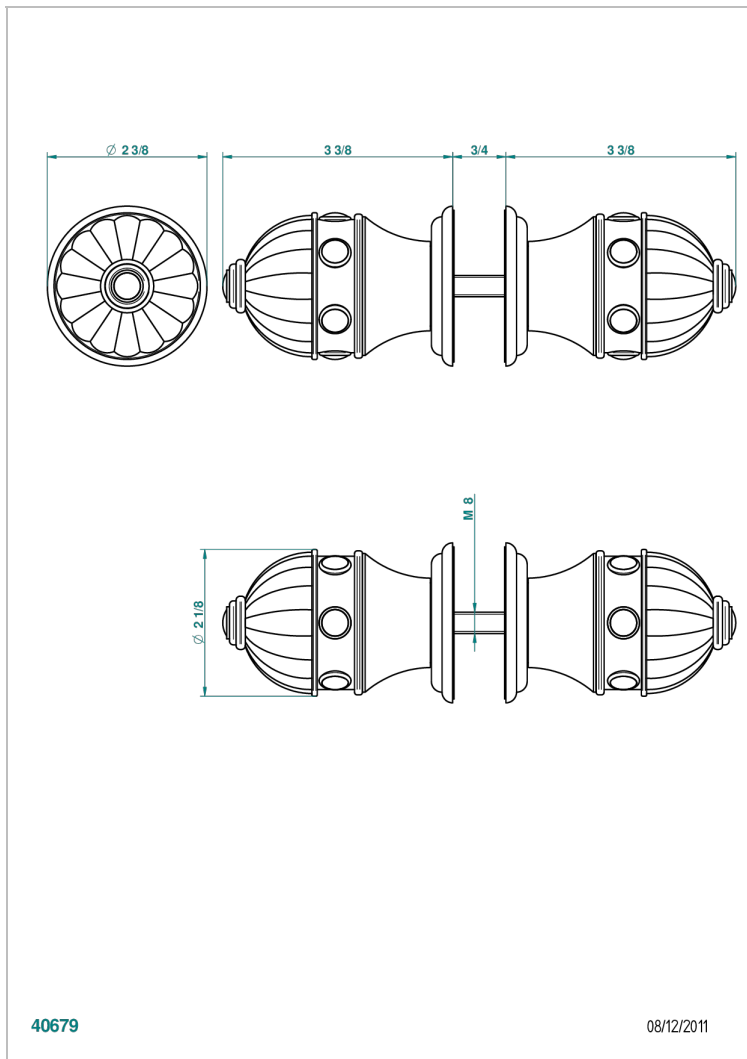

CHEVERNY ONICE NEGRO

U1V-638V

Conjunto de dos tiradores grande modelo

THG[®]
PARIS

CARACTERÍSTICAS

- Cheverny Onice negro
- Conjunto de dos tiradores grande modelo

ACABADOS DISPONIBLES

Cerámica negra mate - D30
Cromo - A02
Cromo / dorado - G02
Cromo mate - C02
Dorado - F01
Dorado mate - F07