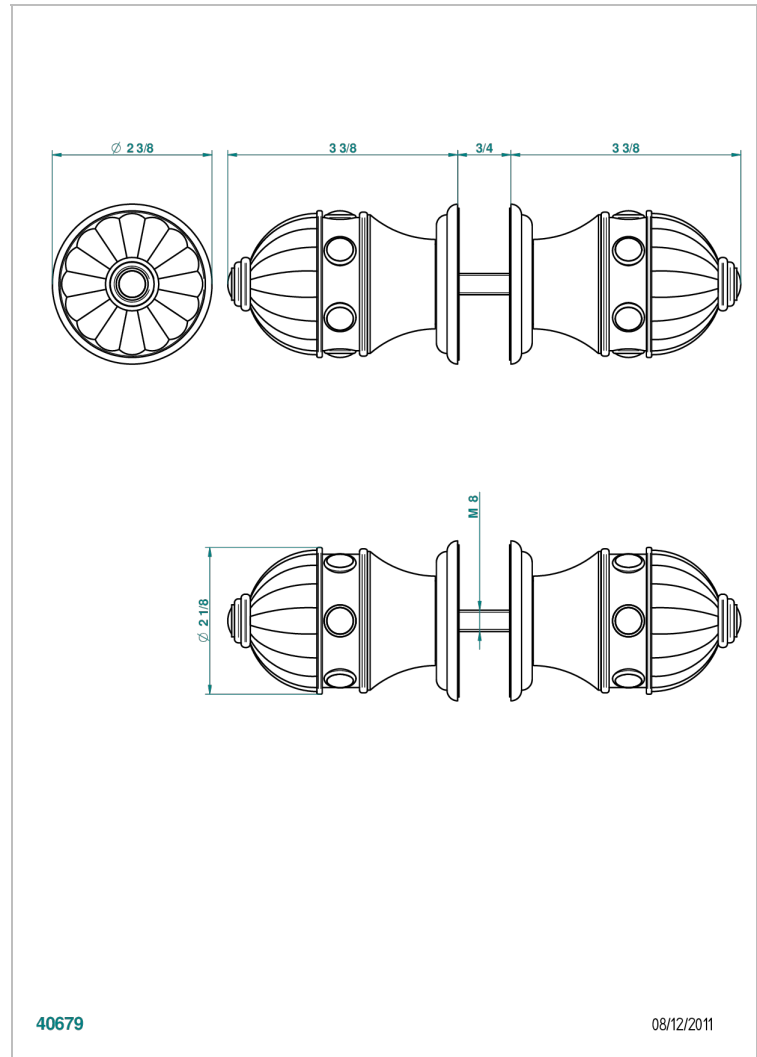

CHEVERNY SCHWARZER ONYX

U1V-638V

Ein Paar große Knöpfe

THG[®]
PARIS

EIGENSCHAFTEN

- Cheverny Schwarzer Onyx
- Ein Paar große Knöpfe

VERFÜGBARE OBERFLÄCHEN

Altnickel - H28
Blassgold - F30
Blassgold matt unlackiert - F31
Chrom - A02
Chrom / gold - G02
Chrom matt - C02