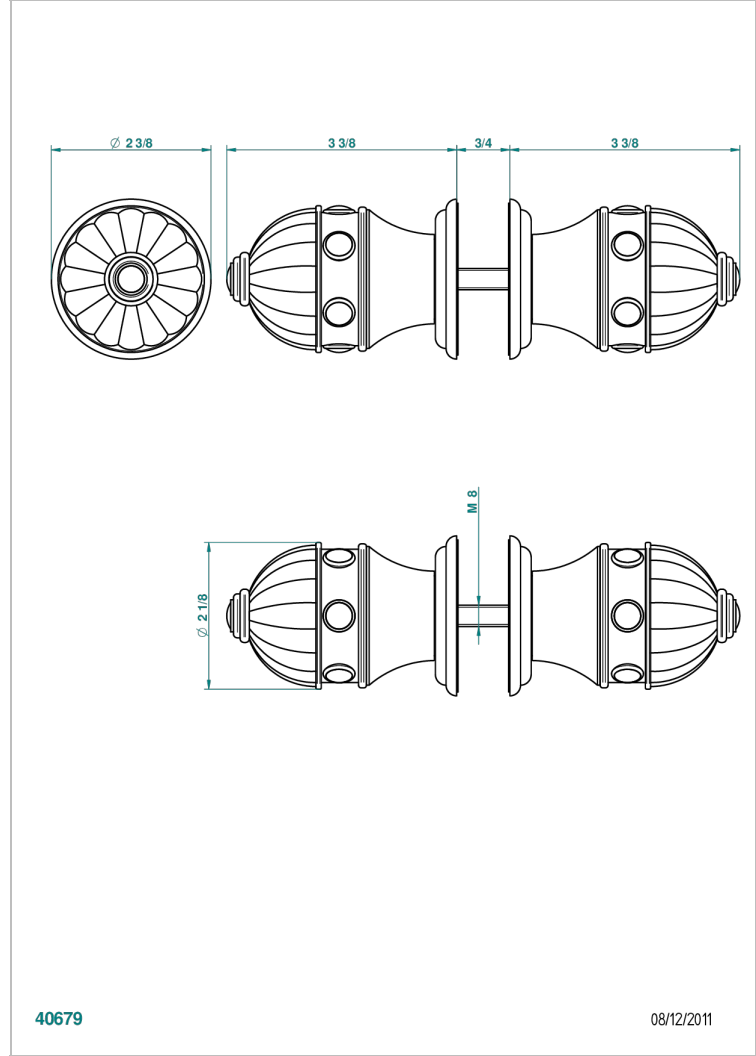

CHEVERNY BLACK ONYX

U1V-638V

大号按钮（一对）

THG[®]
PARIS

特色

- Cheverny black Onyx
- 大号按钮（一对）

可选饰面

Black ceram - D30
Blush PVD - H62
Graphite PVD - H64
Matt Umber PVD - H67
Matt blush PVD - H60
Matt graphite PVD - H65