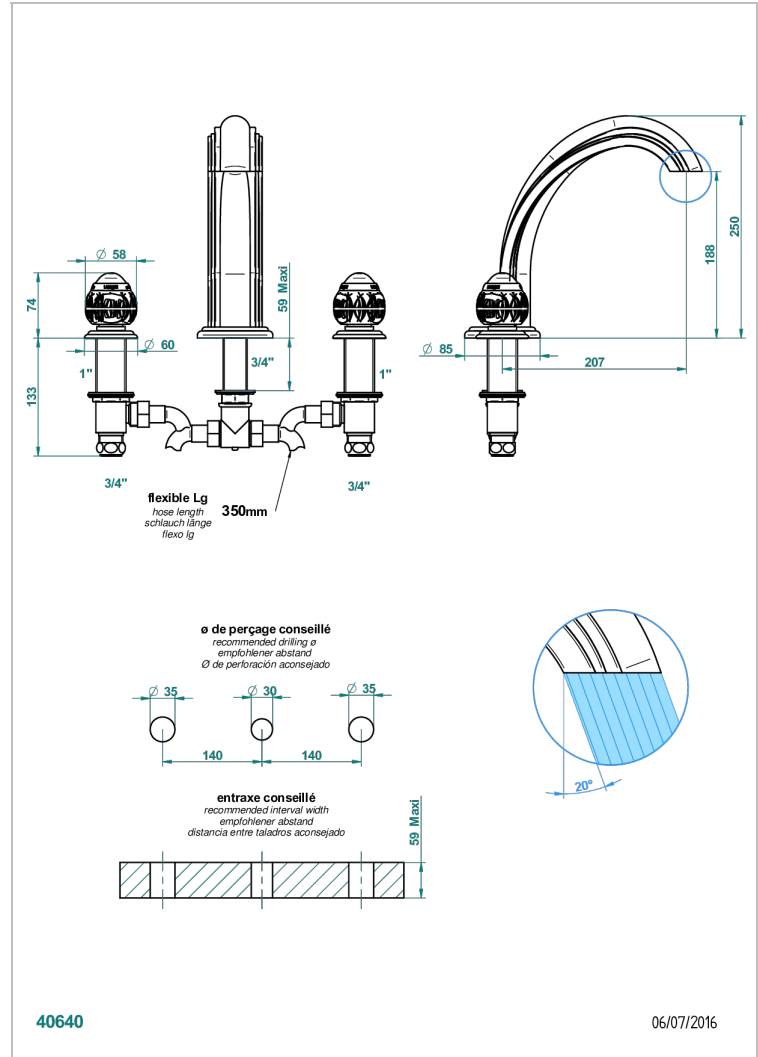

# PANTHERE CRISTAL CLAIR

A2H-25SG

Mélangeur de bain simple sur gorge avec bec super goliath

THG<sup>®</sup>  
PARIS

## CARACTÉRISTIQUES

- Laiton sans plomb
- Têtes à disques céramique 3/4" 1/4 tour
- Bec à écoulement libre
- Bec grand modèle
- ACS : 18ACCLY403
- NF : NF EN 200 - IID/A - Chrome