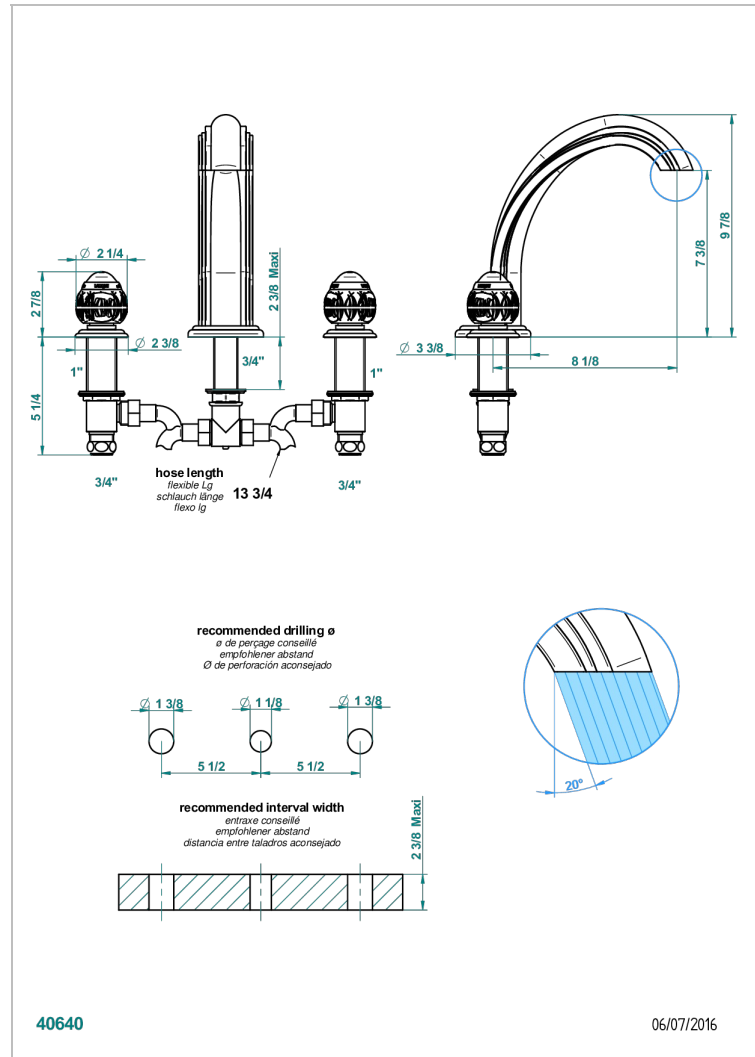

# PANTHERE CRISTAL CLAIR

A2H-25SG

Mélangeur de bain simple sur gorge avec bec super goliath

THG  
PARIS

## CARACTÉRISTIQUES

- Laiton sans plomb
- Têtes à disques céramique 3/4" 1/4 tour
- Bec à écoulement libre
- Bec grand modèle
- ACS : 18ACCLY403
- NF : NF EN 200 - IID/A - Chrome