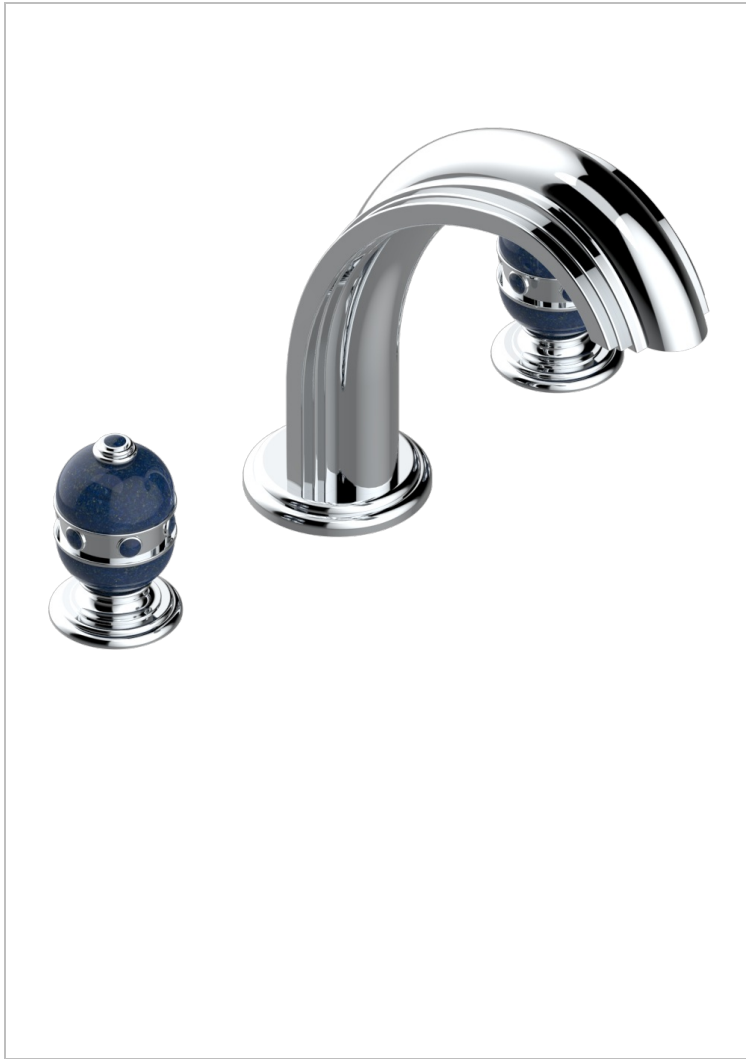

SULLY С ЛАЗУРИТОМ

A1W-25SG

Смеситель для ванны на 3 отверстия устанавливаемый на борту - излив СУПЕР ГОЛИАФ

THG
PARIS

ХАРАКТЕРИСТИКИ

- ACS : 18ACCLY403
- NF : NF EN 200 - IID/A - Chrome

СТАНДАРТЫ

ДОСТУПНЫЕ ВАРИАНТЫ ПОКРЫТИЙ

Black ceram - D30
Blush PVD - H62
Graphite PVD - H64
Matt Umber PVD - H67
Matt blush PVD - H60
Matt graphite PVD - H65

Umber PVD - H66
Золото - F01
Матовое золото - F07
Матовое светлое золото - F31
Матовый никель - C01
Матовый хром - C02

Никель - B01
Покрытие PVD бронза - F33
Покрытие PVD золотистый цвет - H52
Покрытие PVD латунь - H49
Покрытие PVD матовая бронза - F34
Покрытие PVD матовая латунь - H50

Покрытие PVD матовый золотистый - H53
Покрытие PVD матовый никель - H56
Покрытие PVD никель - H55
Светлое золото - F30
Состаренный никель - H28
Хром - A02