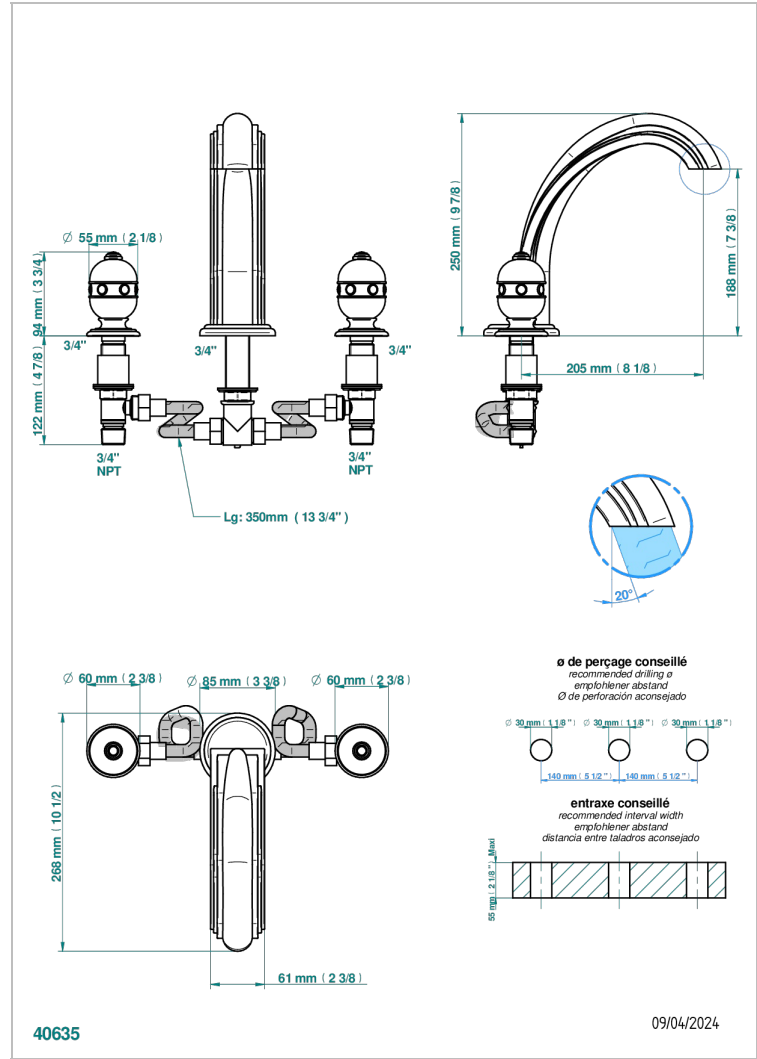

SULLY С ЛАЗУРИТОМ

A1W-25SG

Смеситель для ванны на 3 отверстия устанавливаемый на борту - излив СУПЕР ГОЛИАФ

THG
PARIS

ХАРАКТЕРИСТИКИ

- ACS : 18ACCLY403
- NF : NF EN 200 - IID/A - Chrome

СТАНДАРТЫ

ДОСТУПНЫЕ ВАРИАНТЫ ПОКРЫТИЙ