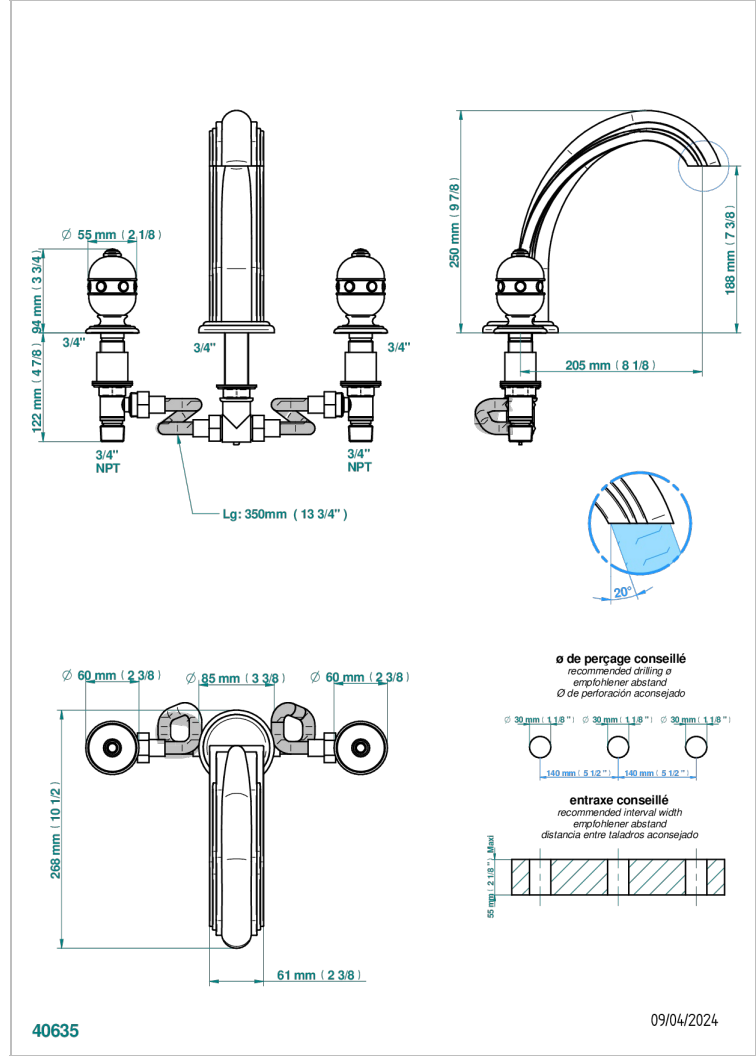

SULLY LAPIS LAZULI

A1W-25SG

超大喷嘴台式浴缸龙头

THG[®]
PARIS

特色

- ACS : 18ACCLY403
- NF : NF EN 200 - IID/A - Chrome

标准

可选饰面